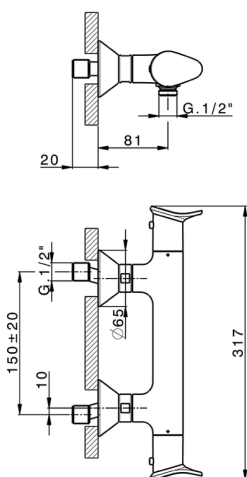

Miscelatore termostatico doccia HARLOCK_HCT01010

MODELLO **HCT01010**

Miscelatore termostatico doccia, senza completo doccia, attacco per flessibile 1/2" M

FINITURE DISPONIBILI

-  **21** 21 Cromo
-  **2P** 2P Oro Rosa
-  **2Q** 2Q Black Titanium
-  **40** 40 Nero Opaco
-  **4Q** 4Q Bianco Opaco
-  **6T** 6T Cromo/Nero Opaco

CARATTERISTICHE

Ricambio Cartuccia **ZZ96551000**

Cartuccia Termostatica TMX 25

SafeTouch

Il sistema SafeTouch Huber mantiene il corpo del miscelatore freddo al tatto durante il funzionamento.

Termostatico