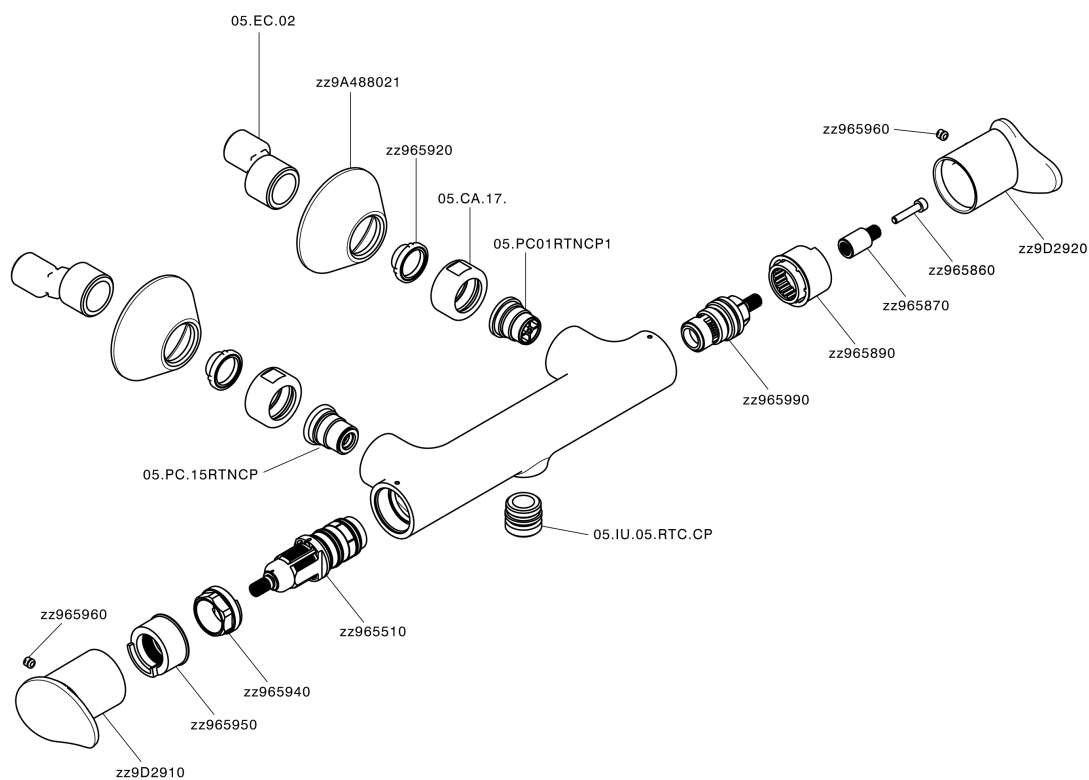

Miscelatore termostatico doccia HARLOCK_HCT01010

MODELLO **HCT01010**

Miscelatore termostatico doccia, senza completo doccia, attacco per flessibile 1/2" M

FINITURE DISPONIBILI

-  **21** 21 Cromo
-  **2P** 2P Oro Rosa
-  **2Q** 2Q Black Titanium
-  **40** 40 Nero Opaco
-  **4Q** 4Q Bianco Opaco
-  **6T** 6T Cromo/Nero Opaco

CARATTERISTICHE

Ricambio Cartuccia **ZZ96551000**

Cartuccia Termostatica TMX 25

SafeTouch

Il sistema SafeTouch Huber mantiene il corpo del miscelatore freddo al tatto durante il funzionamento.

Termostatico

Il Termostatico Huber è il tuo personale gestore dell'acqua che ti aiuta a gestire e controllare acqua ed energia senza sprechi.

Miscelatore termostatico doccia HARLOCK_HCT01010

HCT01010

<https://huberitalia.com/miscelatore-termostatico-doccia-harlock-hct01010>