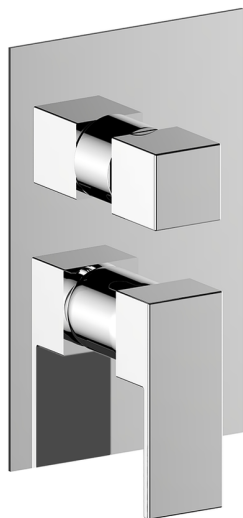

## Completo Monocomando per One-Box NUOVA EGO\_NE0BM030

MODELLO **NE0BM030**

Completo Monocomando per One-Box, con deviatore 2-3 uscite, profondità minima di installazione 67 mm, senza parte incasso, per art. ZB00B030-ZB00B031

### CARATTERISTICHE

Ricambio Cartuccia **ZZ97179000**

**Cartuccia Monocomando 35 mm**

Installazione **Incasso**

Parti Incasso necessarie **ZB00B031**

**ZB00B030**

## One-Box Universale per incasso ONE BOX\_ZB00B031

MODELLO **ZB00B031**

One-Box Universale per incasso, per termostatico o monocomando 1 o 2 o 3 uscite, senza parte esterna, con silenziosi, con guarnizione per sigillatura