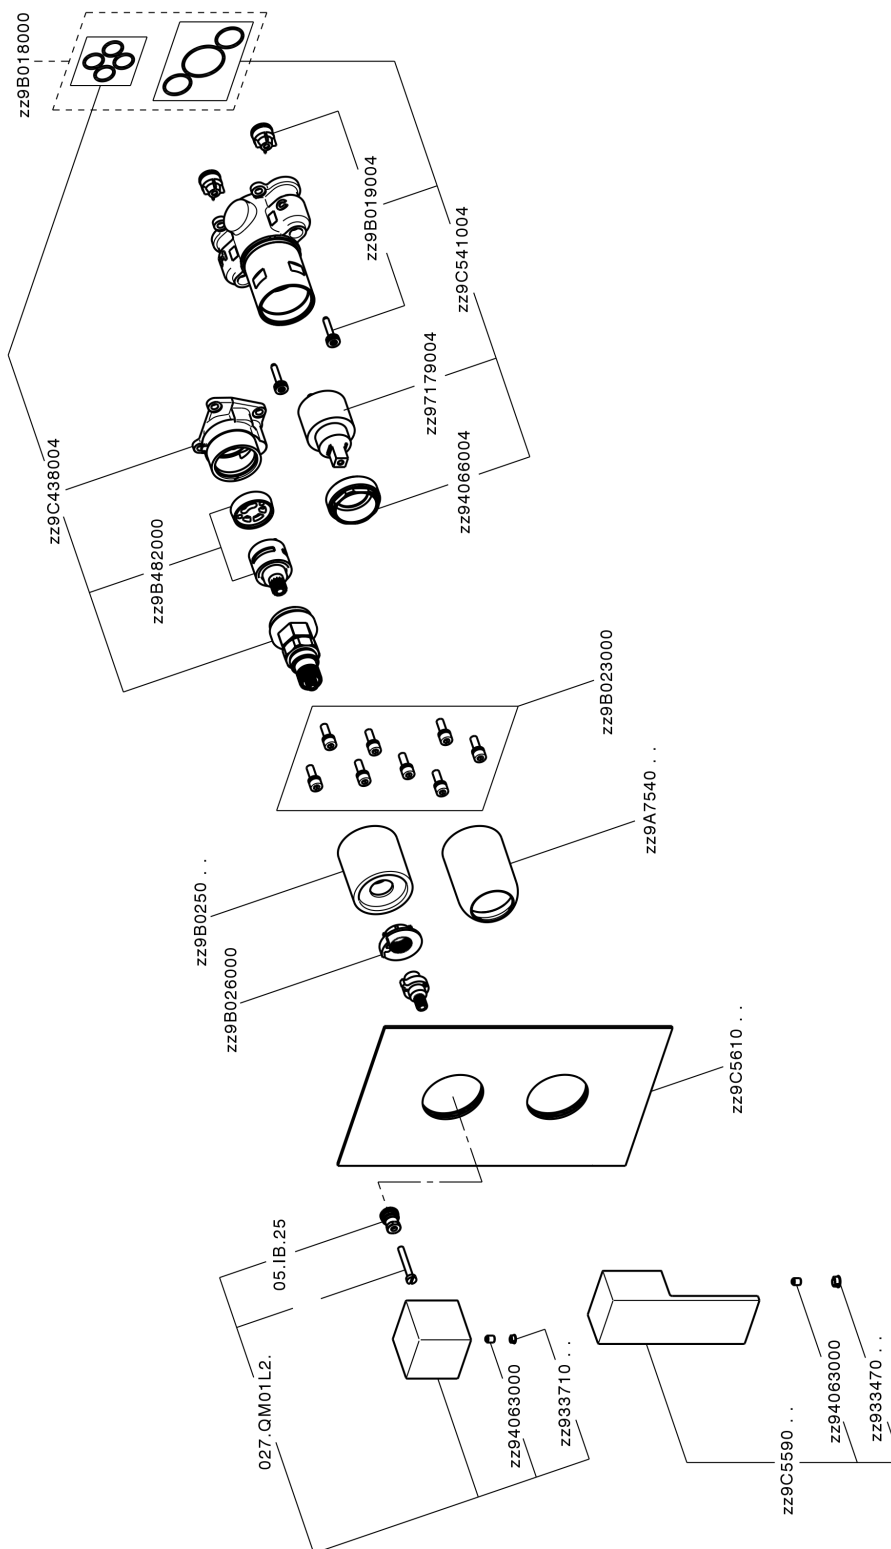

Completo Monocomando per One-Box NUOVA EGO_NE0BM030

NE0BM030

<https://huberitalia.com/completo-monocomando-per-one-box-nuova-ego-ne0bm030>