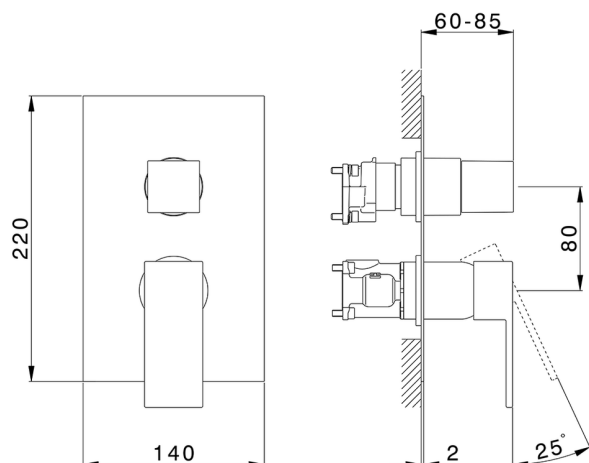

## Completo Monocomando per One-Box NUOVA EGO\_NE0BM030

MODELLO **NE0BM030**

Completo Monocomando per One-Box, con deviatore 2-3 uscite, profondità minima di installazione 67 mm, senza parte incasso, per art. ZB00B030-ZB00B031

### CARATTERISTICHE

Ricambio Cartuccia **ZZ97179000**

**Cartuccia Monocomando 35 mm**

Installazione **Incasso**

Parti Incasso necessarie **ZB00B031**

**ZB00B030**