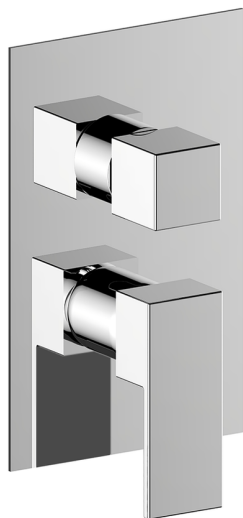

Completo Monocomando per One-Box NUOVA EGO_NE0BM030

MODELLO **NE0BM030**

Completo Monocomando per One-Box, con deviatore 2-3 uscite, profondità minima di installazione 67 mm, senza parte incasso, per art. ZB00B030-ZB00B031

FINITURE DISPONIBILI

-  **21** 21 Cromo
-  **2F** 2F Nichel Spazzolato
-  **40** 40 Nero Opaco
-  **4Q** 4Q Bianco Opaco

CARATTERISTICHE

Ricambio Cartuccia **ZZ97179000**

Cartuccia Monocomando 35 mm

Installazione **Incasso**

Parti Incasso necessarie **ZB00B031**
ZB00B030

Completo Monocomando per One-Box NUOVA EGO_NE0BM030

NE0BM030

<https://huberitalia.com/completo-monocomando-per-one-box-nuova-ego-ne0bm030>

One-Box Universale per incasso ONE BOX_ZB00B031

MODELLO **ZB00B031**

One-Box Universale per incasso, per termostatico o monocomando 1 o 2 o 3 uscite, senza parte esterna, con silenziosi, con guarnizione per sigillatura

FINITURE DISPONIBILI

 **04** 04 Senza Finitura