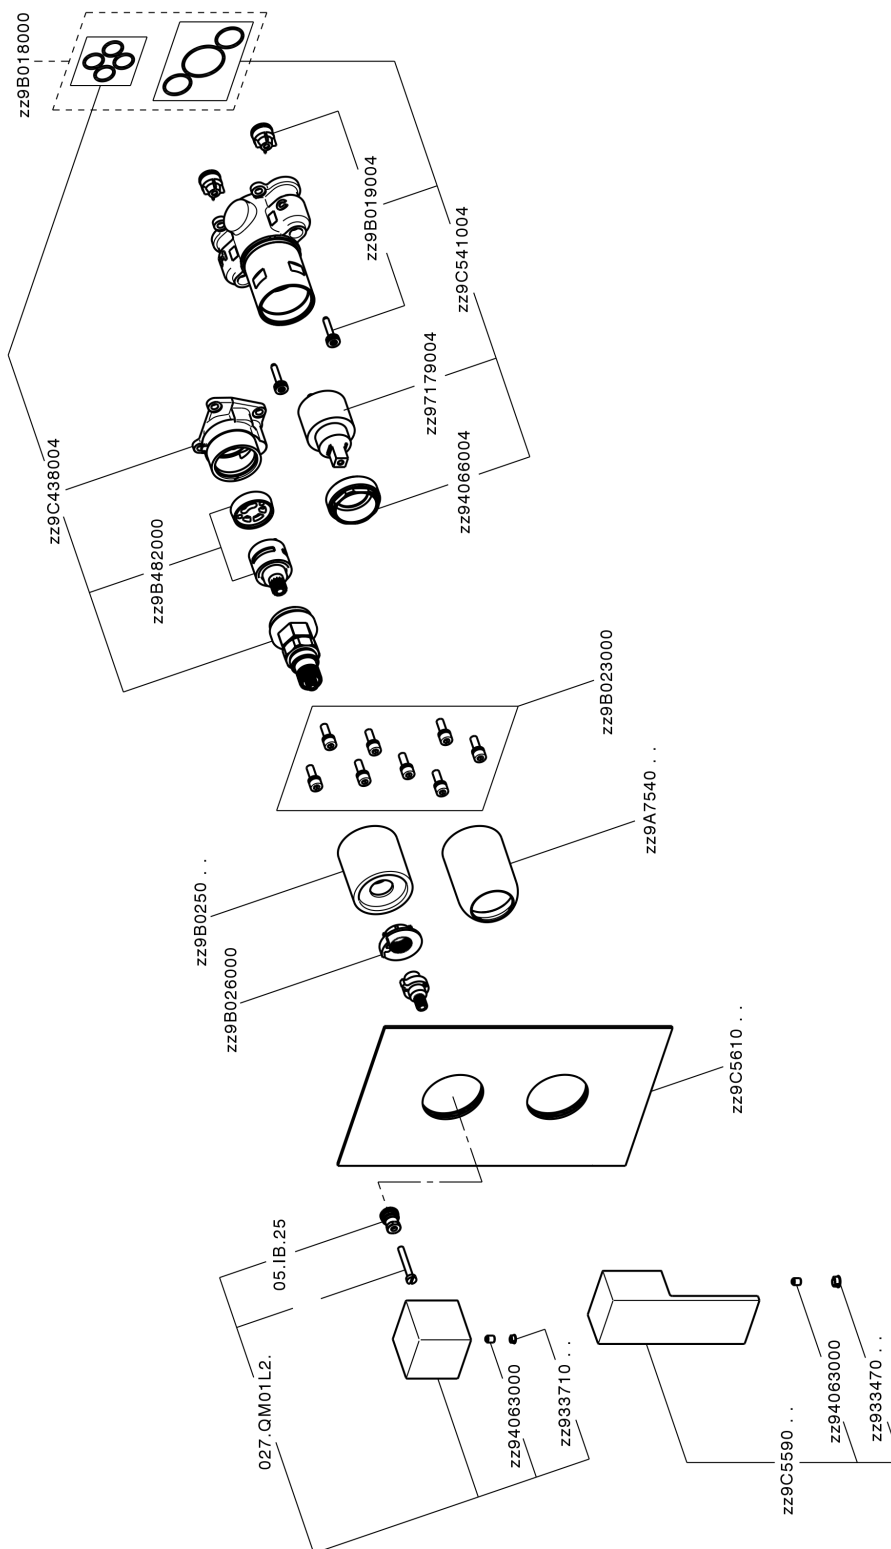

Completo Monocomando per One-Box NUOVA EGO_NE0BM030

MODELLO **NE0BM030**

Completo Monocomando per One-Box, con deviatore 2-3 uscite, profondità minima di installazione 67 mm, senza parte incasso, per art. ZB00B030-ZB00B031

FINITURE DISPONIBILI

-  **21** 21 Cromo
-  **2F** 2F Nichel Spazzolato
-  **40** 40 Nero Opaco
-  **4Q** 4Q Bianco Opaco

CARATTERISTICHE

Ricambio Cartuccia **ZZ97179000**

Cartuccia Monocomando 35 mm

Installazione **Incasso**

Parti Incasso necessarie **ZB00B031**
ZB00B030

Completo Monocomando per One-Box NUOVA EGO_NE0BM030

NE0BM030

<https://huberitalia.com/completo-monocomando-per-one-box-nuova-ego-ne0bm030>

One-Box Universale per incasso ONE BOX_ZB00B031

MODELLO **ZB00B031**

One-Box Universale per incasso, per termostatico o monocomando 1 o 2 o 3 uscite, senza parte esterna, con silenziosi, con guarnizione per sigillatura

FINITURE DISPONIBILI

 **04** 04 Senza Finitura