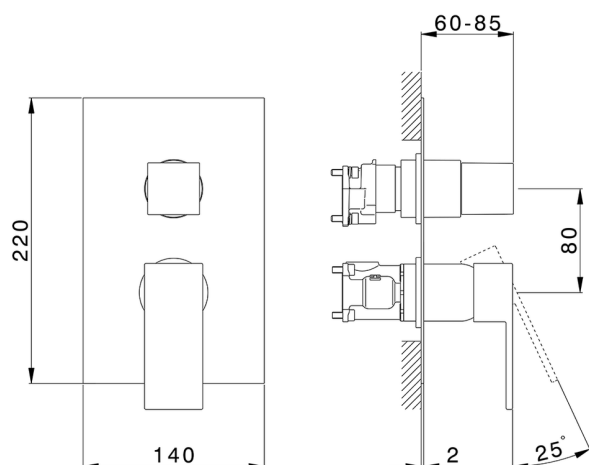

Completo Monocomando per One-Box NUOVA EGO_NE0BM030

MODELLO **NE0BM030**

Completo Monocomando per One-Box, con deviatore 2-3 uscite, profondità minima di installazione 67 mm, senza parte incasso, per art. ZB00B030-ZB00B031

FINITURE DISPONIBILI

-  **21** 21 Cromo
-  **2F** 2F Nichel Spazzolato
-  **40** 40 Nero Opaco
-  **4Q** 4Q Bianco Opaco

CARATTERISTICHE

Ricambio Cartuccia **ZZ97179000**

Cartuccia Monocomando 35 mm

Installazione **Incasso**