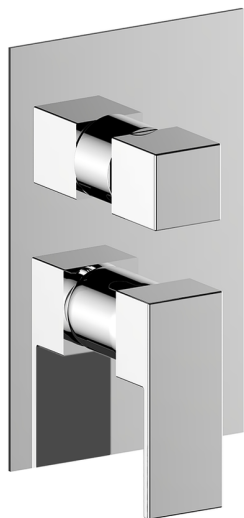

Completo Monocomando per One-Box NUOVA EGO_NE0BM030

MODELLO **NE0BM030**

Completo Monocomando per One-Box, con deviatore 2-3 uscite, profondità minima di installazione 67 mm, senza parte incasso, per art. ZB00B030-ZB00B031

FINITURE DISPONIBILI

-  **21** 21 Cromo
-  **2F** 2F Nichel Spazzolato
-  **40** 40 Nero Opaco
-  **4Q** 4Q Bianco Opaco

CARATTERISTICHE

Ricambio Cartuccia **ZZ97179000**

Cartuccia Monocomando 35 mm

Installazione **Incasso**

Parti Incasso necessarie **ZB00B031**
ZB00B030

Completo Monocomando per One-Box NUOVA EGO_NE0BM030

NE0BM030

<https://huberitalia.com/completo-monocomando-per-one-box-nuova-ego-ne0bm030>

One-Box Universale per incasso ONE BOX_ZB00B031

MODELLO **ZB00B031**

One-Box Universale per incasso, per termostatico o monocomando 1 o 2 o 3 uscite, senza parte esterna, con silenziosi, con guarnizione per sigillatura

FINITURE DISPONIBILI

 **04** 04 Senza Finitura