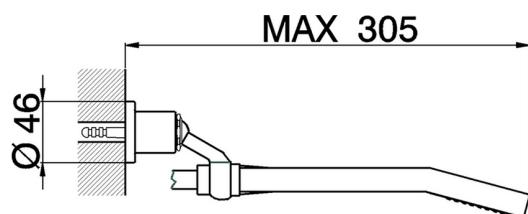

Completo doccia duplex SHOWER_SS018080

MODELLO **SS018080**

Completo doccia duplex, supporto doccetta snodato murale, doccetta monogetto Quad 42x18 mm in ABS, flessibile liscio SILVERFLEX 150 cm

FINITURE DISPONIBILI

CARATTERISTICHE

2025-04-18