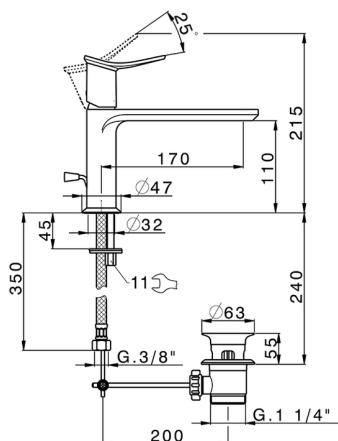

## Miscelatore monocomando lavabo HARLOCK\_HK001514

MODELLO **HK001514**

Miscelatore monocomando lavabo, con scarico automatico 1"1/4, flex inox G.3/8"

### CARATTERISTICHE

Ricambio Cartuccia **ZZ96550000**

**Cartuccia Monocomando 25 mm**

2024-11-23