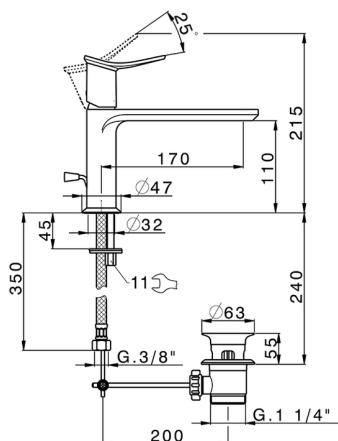

Miscelatore monocomando lavabo HARLOCK_HK001514

MODELLO **HK001514**

Miscelatore monocomando lavabo, con scarico automatico 1"1/4, flex inox G.3/8"

FINITURE DISPONIBILI

-  **21** 21 Cromo
-  **2P** 2P Oro Rosa
-  **2Q** 2Q Black Titanium
-  **40** 40 Nero Opaco
-  **4Q** 4Q Bianco Opaco
-  **6T** 6T Cromo/Nero Opaco

CARATTERISTICHE

Ricambio Cartuccia **ZZ96550000**

Cartuccia Monocomando 25 mm

2024-11-21