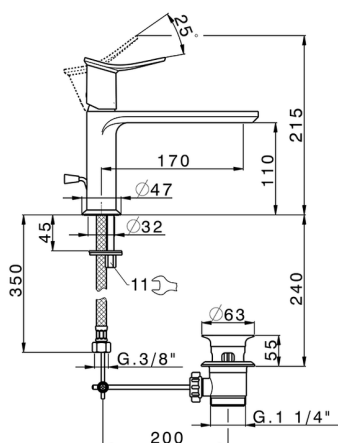

## Miscelatore monocomando lavabo HARLOCK\_HK001514

MODELLO **HK001514**

Miscelatore monocomando lavabo, con scarico automatico 1"1/4, flex inox G.3/8"

### CARATTERISTICHE

Ricambio Cartuccia **ZZ96550000**

**Cartuccia Monocomando 25 mm**

2024-11-21