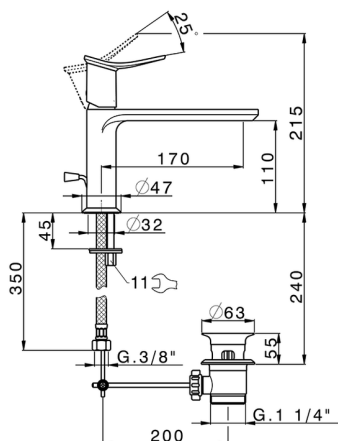

Miscelatore monocomando lavabo HARLOCK_HK001514

MODELLO **HK001514**

Miscelatore monocomando lavabo, con scarico automatico 1"1/4, flex inox G.3/8"

FINITURE DISPONIBILI

-  **21** 21 Cromo
-  **2P** 2P Oro Rosa
-  **2Q** 2Q Black Titanium
-  **40** 40 Nero Opaco
-  **4Q** 4Q Bianco Opaco
-  **6T** 6T Cromo/Nero Opaco

CARATTERISTICHE

Ricambio Cartuccia **ZZ96550000**

Cartuccia Monocomando 25 mm

2024-11-23