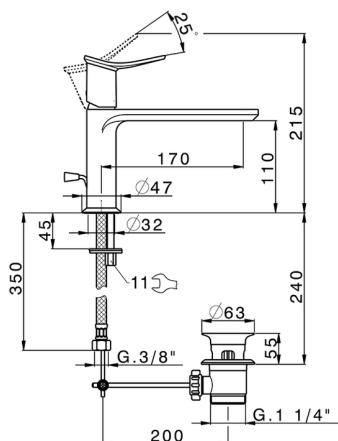

## Miscelatore monocomando lavabo HARLOCK\_HK001514

MODELLO **HK001514**

Miscelatore monocomando lavabo, con scarico automatico 1"1/4, flex inox G.3/8"

### CARATTERISTICHE

Ricambio Cartuccia **ZZ96550000**

**Cartuccia Monocomando 25 mm**

2024-11-21