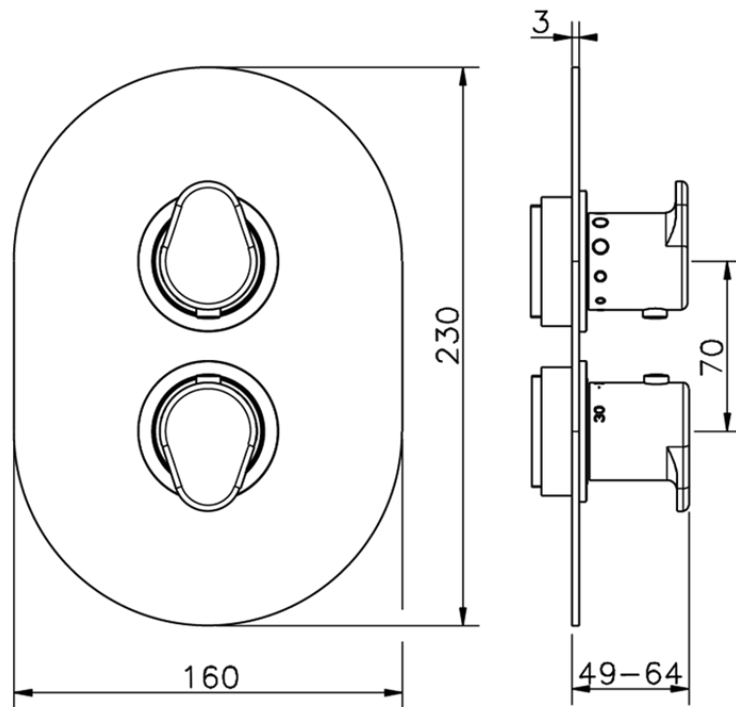

## Parte esterna termostatico doccia incasso 1 uscita LEVITY\_LY007300

LY007300

<https://huberitalia.com/parte-esterna-termostatico-doccia-incasso-1-uscita-levity-ly007300>

## Piastra/Plate/Plaque/Platte/Placa

2-3mm: XX 25-40 YY 76-91

10 mm: XX 16-31 YY 65-80

ZB007301

<https://huberitalia.com/parte-incasso-termostatico-doccia-1-uscita-incasso-zb007301>

2024-11-21