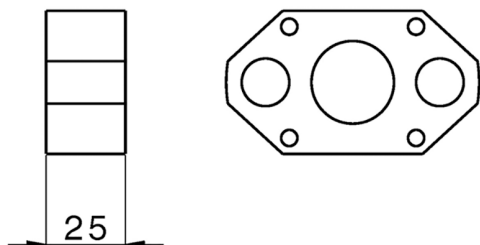

## Prolunga +25 mm ONE BOX\_ZB008590

MODELLO **ZB008590**

Prolunga 25 mm, per monocomando 1 uscita  
One-Box

FINITURE DISPONIBILI

 **04** 04 Senza Finitura

CARATTERISTICHE

2024-11-23