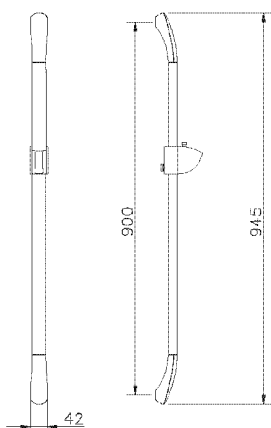

Asta saliscendi SHOWER_05.AS.09H.

MODELLO **05.AS.09H.**

Asta saliscendi, asta 90 cm con supporto scorrevole

FINITURE DISPONIBILI

CARATTERISTICHE

2024-10-22