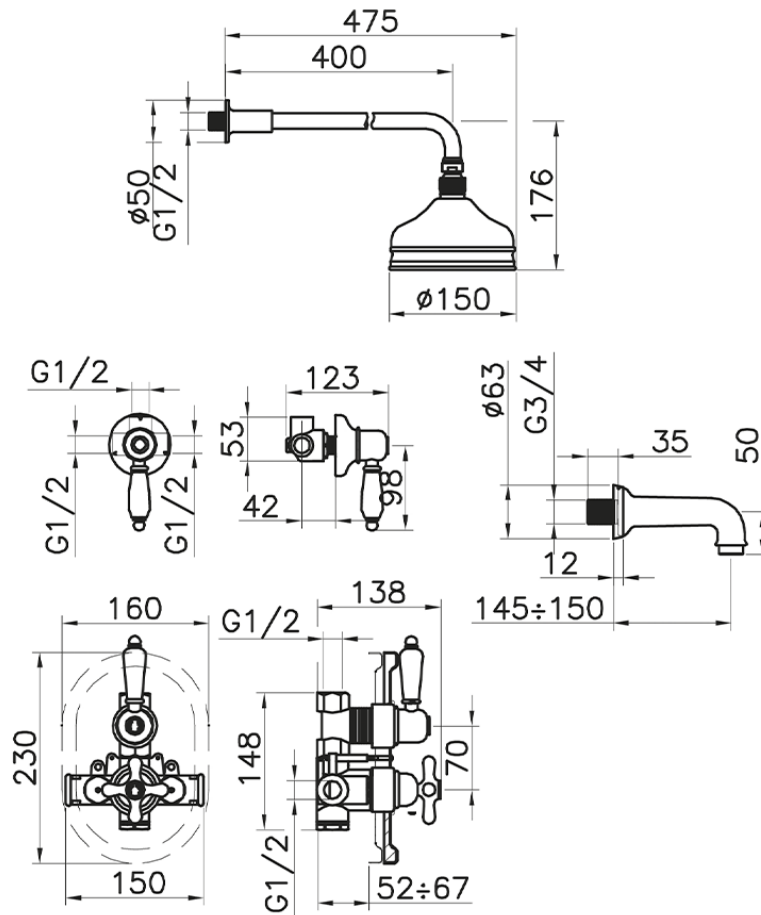

## Completo miscelatore termostatico vasca incasso CROISSETTE\_916.CS01H.

916.CS01H.

<https://huberitalia.com/completo-miscelatore-termostatico-vasca-incasso-croisette-916-cs01h>

2024-10-22