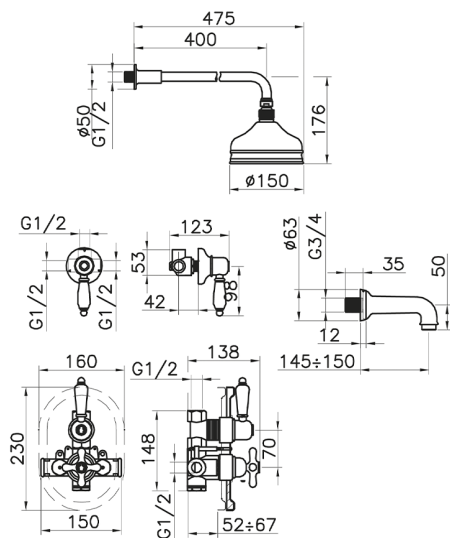

Completo miscelatore termostatico vasca incasso CROISSETTE_916.CS01H.

MODELLO **916.CS01H.**

Completo miscelatore termostatico vasca incasso, miscelatore termostatico incasso 1/2", rubinetto d'arresto con uscita 1/2", deviatore 2 uscite, braccio doccia con soffione L.400 mm, soffione tondo D.150 mm in ottone, bocca erogatoria L.150 mm 3/4 M, senza flex e doccetta

FINITURE DISPONIBILI

-  **AG** AG Oro Antico
-  **BA** BA Vecchio Bronzo
-  **CR** CR Cromo
-  **2W** 2W Oro Spazzolato

CARATTERISTICHE

Ricambio Cartuccia **24.04A.PP**

Cartuccia Termostatica Plus P 8X20

Installazione **Incasso**