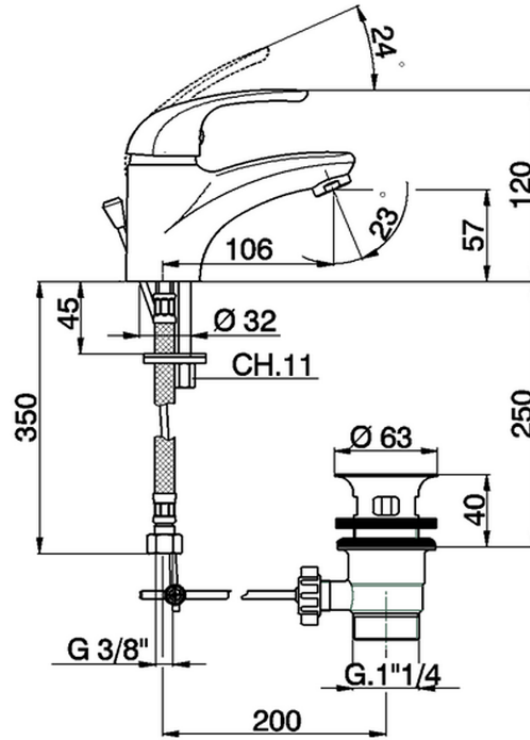

Miscelatore monocomando lavabo NORMA\_NM000511

NM000511

<https://huberitalia.com/miscelatore-monocomando-lavabo-norma-nm000511>

2024-11-21