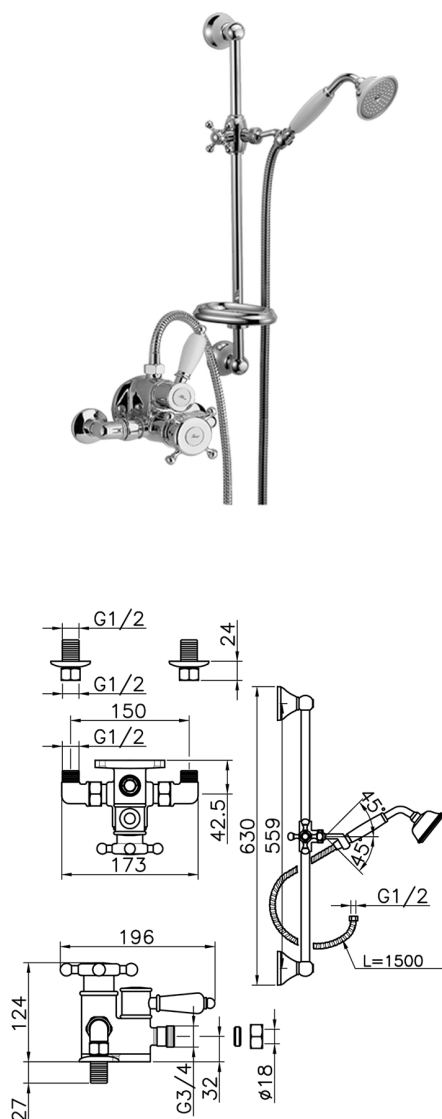

## Miscelatore termostatico doccia con saliscendi VICTORIAN\_190R.VT01H.

MODELLO **190R.VT01H.**

Miscelatore termostatico doccia con saliscendi, saliscendi con supporto scorrevole 56 cm, doccetta monogetto Classica in Ottone D.78 mm, flex Ottone 150 cm

### FINITURE DISPONIBILI

-  **AC** AC Nichel Satinato Spazzolato
-  **AG** AG Oro Antico
-  **BA** BA Vecchio Bronzo
-  **CR** CR Cromo
-  **2W** 2W Oro Spazzolato

### CARATTERISTICHE

Ricambio Cartuccia **24.04A.PP**

**Cartuccia Termostatica Plus P 8X20**