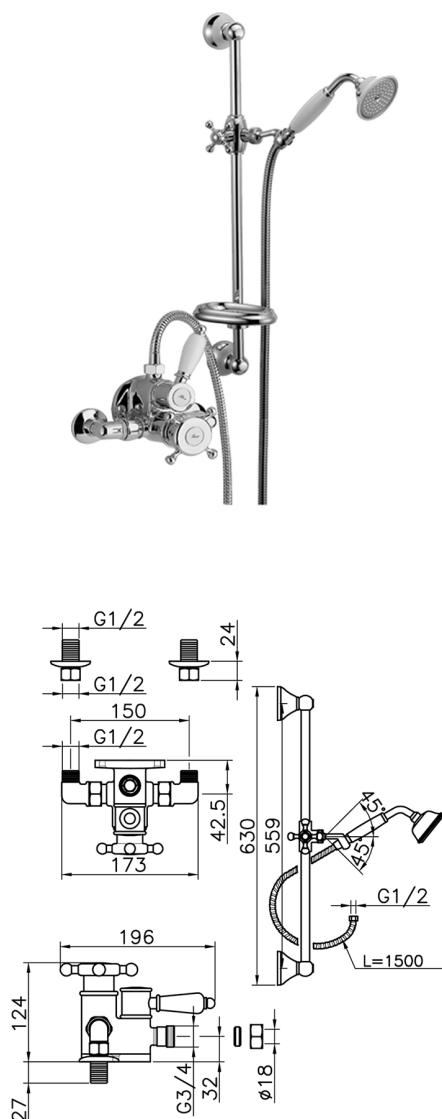

Miscelatore termostatico doccia con saliscendi VICTORIAN_190R.VT01H.

MODELLO **190R.VT01H.**

Miscelatore termostatico doccia con saliscendi, saliscendi con supporto scorrevole 56 cm, doccetta monogetto Classica in Ottone D.78 mm, flex Ottone 150 cm

FINITURE DISPONIBILI

-  **AC** AC Nichel Satinato Spazzolato
-  **AG** AG Oro Antico
-  **BA** BA Vecchio Bronzo
-  **CR** CR Cromo
-  **2W** 2W Oro Spazzolato

CARATTERISTICHE

Ricambio Cartuccia **24.04A.PP**

Cartuccia Termostatica Plus P 8X20

Termostatico

Il Termostatico Huber è il tuo personale gestore dell'acqua che ti aiuta a gestire e controllare acqua ed energia senza sprechi.

2024-12-22