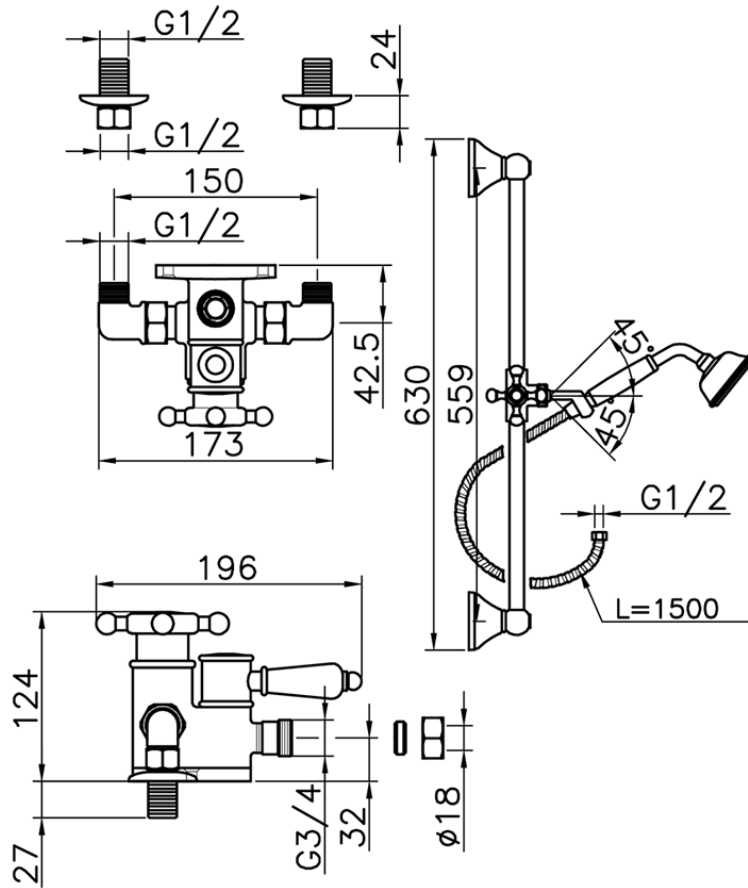

## Miscelatore termostatico doccia con saliscendi VICTORIAN\_190R.VT01H.

190R.VT01H. <https://www.huberitalia.com/miscelatore-termostatico-doccia-con-saliscendi-victorian-190r-vt01h>

2024-12-22