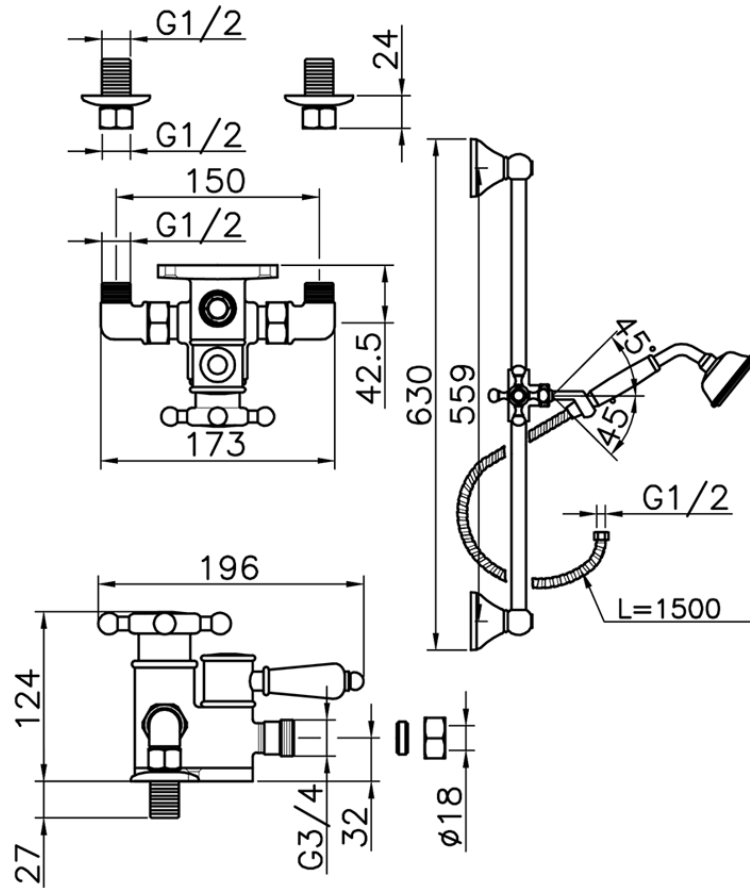

Miscelatore termostatico doccia con saliscendi VICTORIAN_190R.VT01H.

190R.VT01H. <https://www.huberitalia.com/miscelatore-termostatico-doccia-con-saliscendi-victorian-190r-vt01h>

2024-12-22