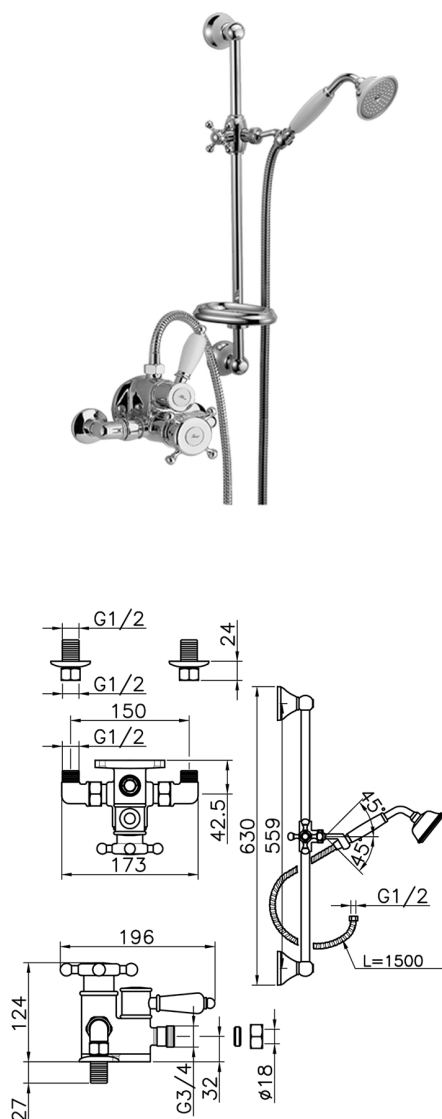

Miscelatore termostatico doccia con saliscendi VICTORIAN_190R.VT01H.

MODELLO **190R.VT01H.**

Miscelatore termostatico doccia con saliscendi, saliscendi con supporto scorrevole 56 cm, doccetta monogetto Classica in Ottone D.78 mm, flex Ottone 150 cm

FINITURE DISPONIBILI

-  **AC** AC Nichel Satinato Spazzolato
-  **AG** AG Oro Antico
-  **BA** BA Vecchio Bronzo
-  **CR** CR Cromo
-  **2W** 2W Oro Spazzolato

CARATTERISTICHE

Ricambio Cartuccia **24.04A.PP**
Cartuccia Termostatica Plus P 8X20