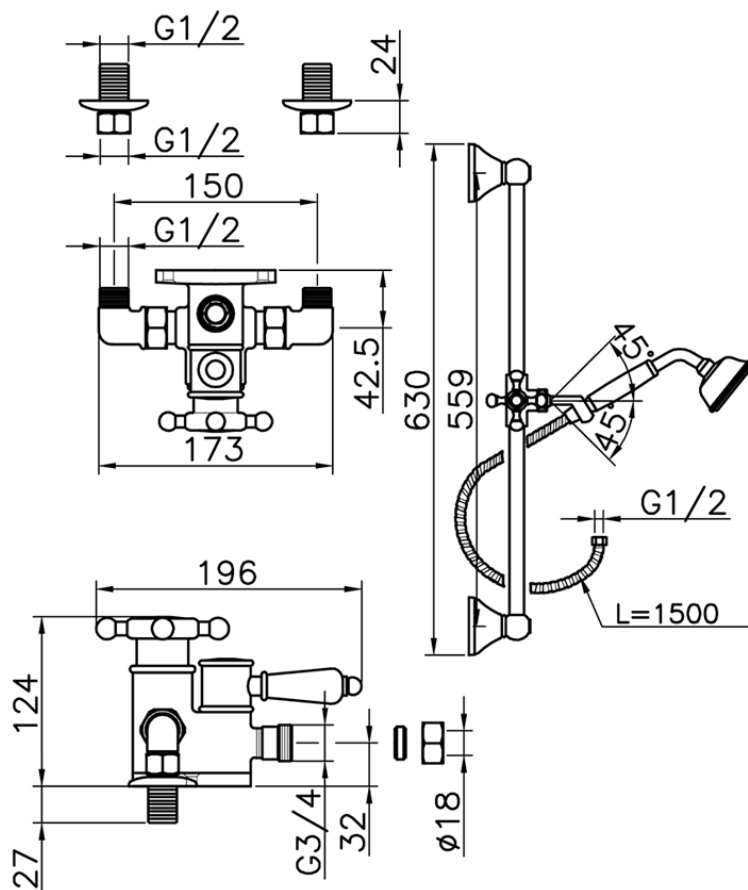

Miscelatore termostatico doccia con saliscendi VICTORIAN_190R.VT01H.

190R.VT01H. <https://www.huberitalia.com/miscelatore-termostatico-doccia-con-saliscendi-victorian-190r-vt01h>

2024-12-22