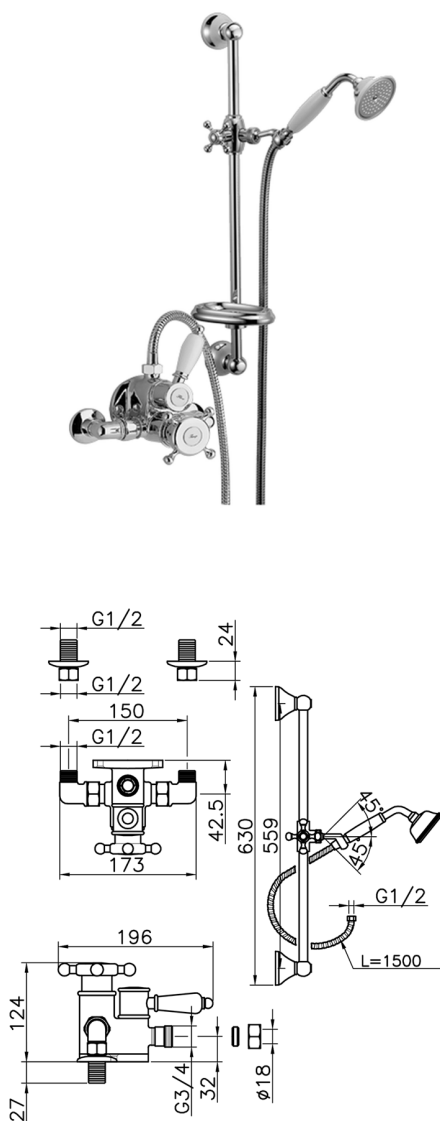

Miscelatore termostatico doccia con saliscendi VICTORIAN_190R.VT01H.

MODELLO **190R.VT01H.**

Miscelatore termostatico doccia con saliscendi, saliscendi con supporto scorrevole 56 cm, doccetta monogetto Classica in Ottone D.78 mm, flex Ottone 150 cm

FINITURE DISPONIBILI

-  **AC** AC Nichel Satinato Spazzolato
-  **AG** AG Oro Antico
-  **BA** BA Vecchio Bronzo
-  **CR** CR Cromo
-  **2W** 2W Oro Spazzolato

CARATTERISTICHE

Ricambio Cartuccia **24.04A.PP**
Cartuccia Termostatica Plus P 8X20