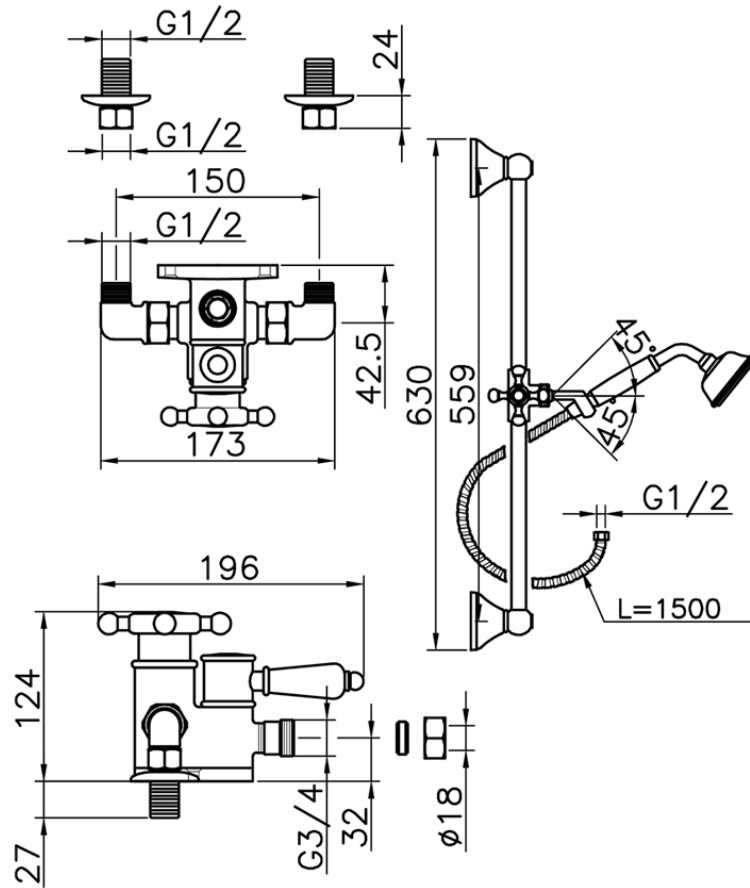

## Miscelatore termostatico doccia con saliscendi VICTORIAN\_190R.VT01H.

190R.VT01H. <https://www.huberitalia.com/miscelatore-termostatico-doccia-con-saliscendi-victorian-190r-vt01h>

2024-12-22