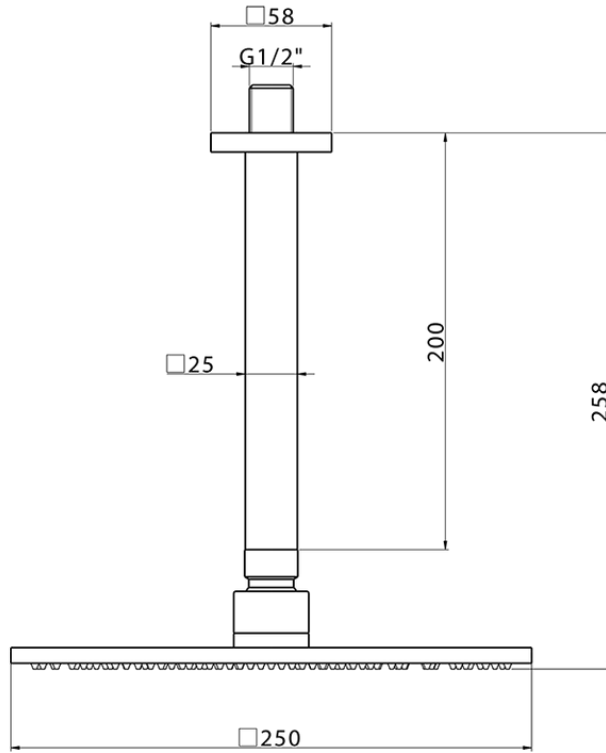

Braccio doccia a soffitto con soffione SHOWER_SS013730

SS013730

<https://www.huberitalia.com/braccio-doccia-a-soffitto-con-soffione-shower-ss013730>

2024-12-22