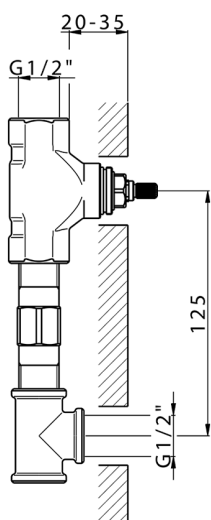

## Parte esterna lavabo a parete LEVITY\_LY013510

MODELLO **LY013510**

Parte esterna lavabo a parete, senza parte incasso, per art. ZB033511

### CARATTERISTICHE

Installazione **Incasso**  
 Parti Incasso necessarie **ZB033511**

## Parte incasso lavabo a parete INCASSO\_ZB033511

MODELLO **ZB033511**

Parte incasso lavabo a parete, con vitone destro e sinistro

FINITURE DISPONIBILI

**04** 04 Senza Finitura

CARATTERISTICHE

Installazione	<b>Incasso</b>
Incasso	<b>1</b>