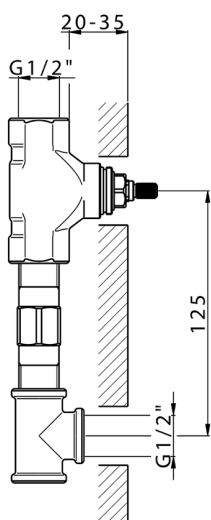

Parte esterna lavabo a parete LEVITY_LY013510

MODELLO **LY013510**

Parte esterna lavabo a parete, senza parte incasso, per art. ZB033511

FINITURE DISPONIBILI

-  **21** 21 Cromo
-  **2B** 2B Nichel Lucido
-  **2F** 2F Nichel Spazzolato
-  **40** 40 Nero Opaco
-  **4Q** 4Q Bianco Opaco

CARATTERISTICHE

Installazione **Incasso**
 Parti Incasso necessarie **ZB033511**

Parte incasso lavabo a parete INCASSO_ZB033511

MODELLO **ZB033511**

Parte incasso lavabo a parete, con vitone destro e sinistro

FINITURE DISPONIBILI

04 04 Senza Finitura

CARATTERISTICHE

Installazione	Incasso
Incasso	1

2024-12-21