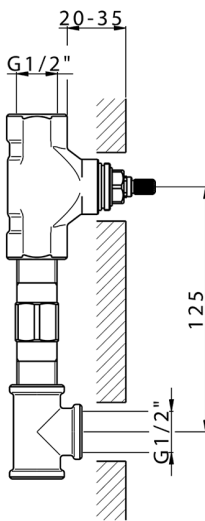

Parte esterna lavabo a parete LEVITY_LY013510

MODELLO **LY013510**

Parte esterna lavabo a parete, senza parte incasso, per art. ZB033511

FINITURE DISPONIBILI

-  **21** 21 Cromo
-  **2B** 2B Nichel Lucido
-  **2F** 2F Nichel Spazzolato
-  **40** 40 Nero Opaco
-  **4Q** 4Q Bianco Opaco

CARATTERISTICHE

Installazione **Incasso**
 Parti Incasso necessarie **ZB033511**

Parte incasso lavabo a parete INCASSO_ZB033511

MODELLO **ZB033511**

Parte incasso lavabo a parete, con vitone destro e sinistro

FINITURE DISPONIBILI

04 04 Senza Finitura

CARATTERISTICHE

| | |
|---------------|----------------|
| Installazione | Incasso |
| Incasso | 1 |

2024-12-22