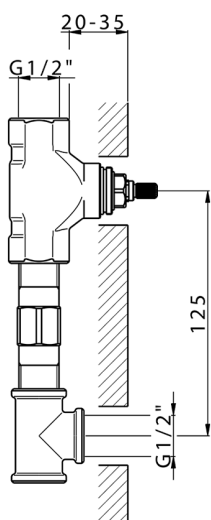

Parte esterna lavabo a parete LEVITY_LY013510

MODELLO **LY013510**

Parte esterna lavabo a parete, senza parte incasso, per art. ZB033511

FINITURE DISPONIBILI

-  **21** 21 Cromo
-  **2B** 2B Nichel Lucido
-  **2F** 2F Nichel Spazzolato
-  **40** 40 Nero Opaco
-  **4Q** 4Q Bianco Opaco

CARATTERISTICHE

Installazione **Incasso**
 Parti Incasso necessarie **ZB033511**

Parte incasso lavabo a parete INCASSO_ZB033511

MODELLO **ZB033511**

Parte incasso lavabo a parete, con vitone destro e sinistro

FINITURE DISPONIBILI

04 04 Senza Finitura

CARATTERISTICHE

Installazione	Incasso
Incasso	1

2024-12-22