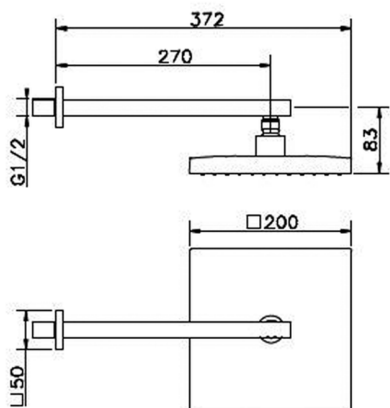

Braccio doccia con soffione SHOWER_SS013290

MODELLO **SS013290**

Braccio doccia con soffione, soffione quadro 200x200 mm in ABS, braccio doccia L.270 mm

FINITURE DISPONIBILI

-  **21** 21 Cromo
-  **40** 40 Nero Opaco
-  **4Q** 4Q Bianco Opaco