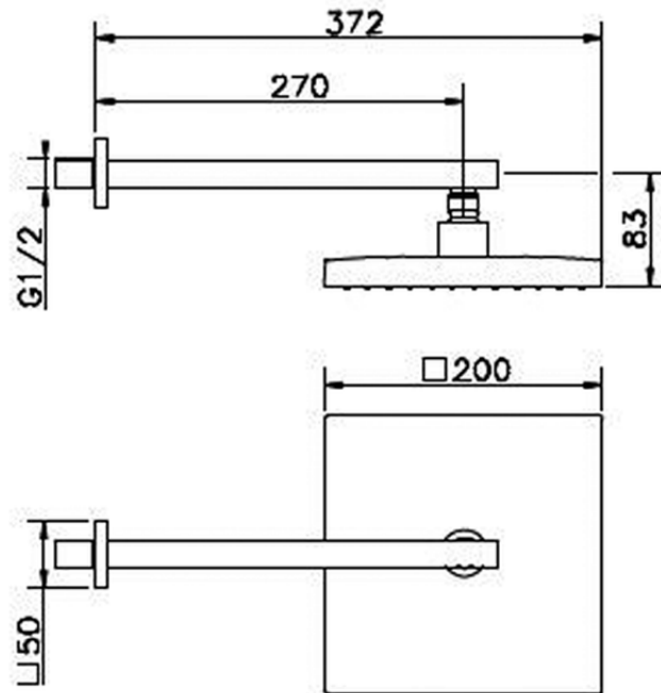

Braccio doccia con soffione SHOWER_SS013290

SS013290

<https://huberitalia.com/braccio-doccia-con-soffione-shower-ss013290>

2024-11-21