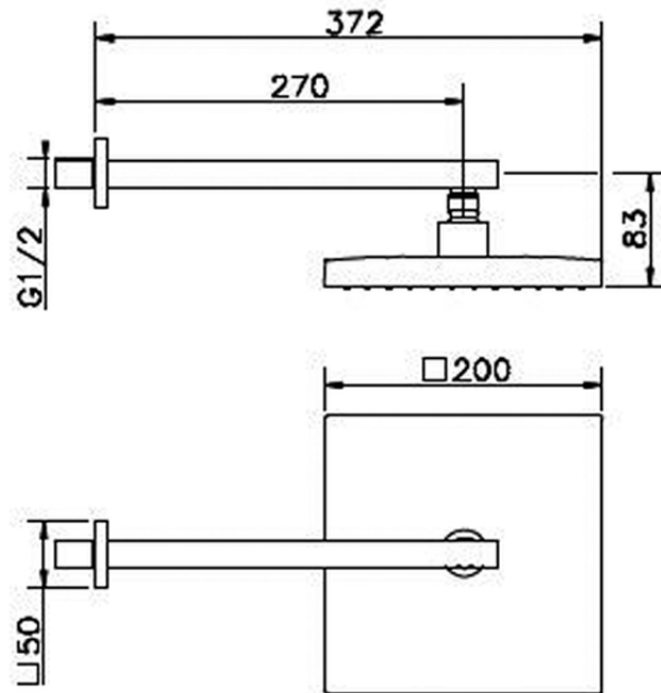

## Braccio doccia con soffione SHOWER\_SS013290

SS013290

<https://huberitalia.com/braccio-doccia-con-soffione-shower-ss013290>

2024-11-24