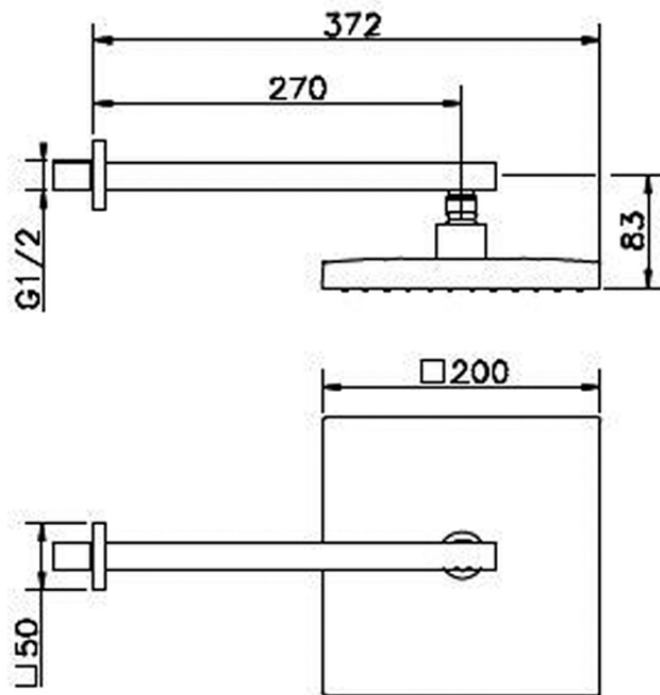

Braccio doccia con soffione SHOWER_SS013290

SS013290

<https://huberitalia.com/braccio-doccia-con-soffione-shower-ss013290>

2024-11-21