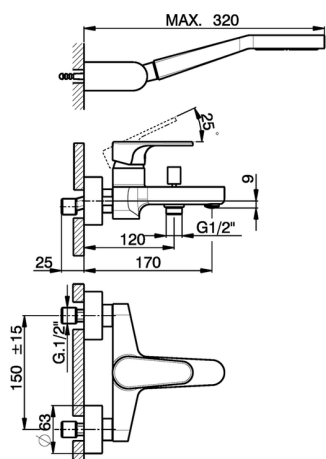

Miscelatore monocomando vasca completo H3_AH000120

MODELLO **AH000120**

Miscelatore monocomando vasca completo, supporto doccetta snodato murale, doccetta monogetto D.100 mm in ABS, flessibile liscio SILVERFLEX 150 cm

FINITURE DISPONIBILI

-  **21** 21 Cromo
-  **2F** 2F Nichel Spazzolato
-  **40** 40 Nero Opaco

CARATTERISTICHE

Ricambio Cartuccia **ZZ95435000**

Cartuccia Monocomando 35 mm

Miscelatore monocomando vasca completo H3_AH000120

AH000120

<https://www.huberitalia.com/miscelatore-monocomando-vasca-completo-h3-ah000120>

2024-12-22