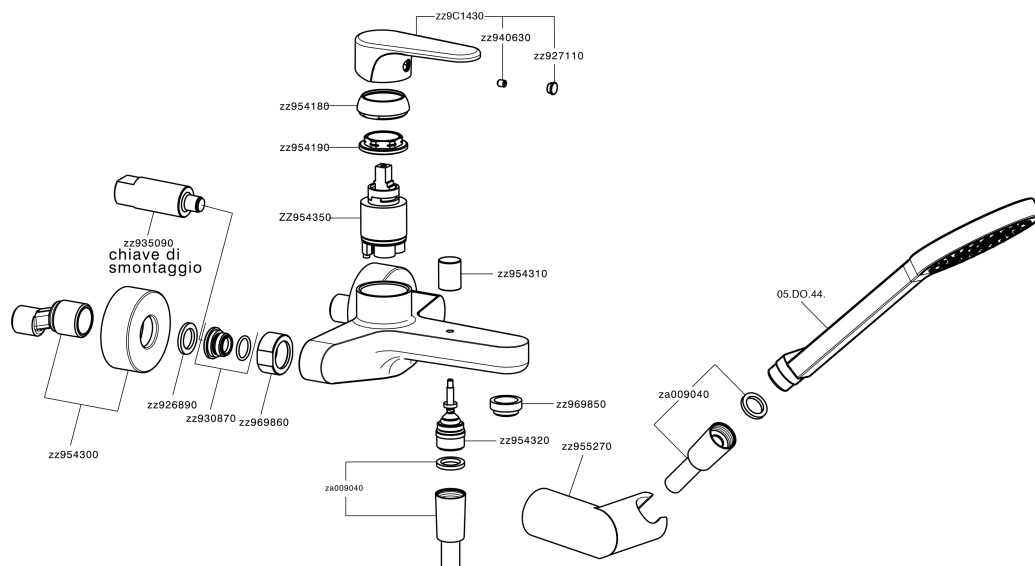

Miscelatore monocomando vasca completo H3_AH000120

MODELLO **AH000120**

Miscelatore monocomando vasca completo, supporto doccetta snodato murale, doccetta monogetto D.100 mm in ABS, flessibile liscio SILVERFLEX 150 cm

FINITURE DISPONIBILI

-  **21** 21 Cromo
-  **2F** 2F Nichel Spazzolato
-  **40** 40 Nero Opaco

CARATTERISTICHE

Ricambio Cartuccia **ZZ95435000**

Cartuccia Monocomando 35 mm

Miscelatore monocomando vasca completo H3_AH000120

AH000120

<https://www.huberitalia.com/miscelatore-monocomando-vasca-completo-h3-ah000120>

2024-12-22