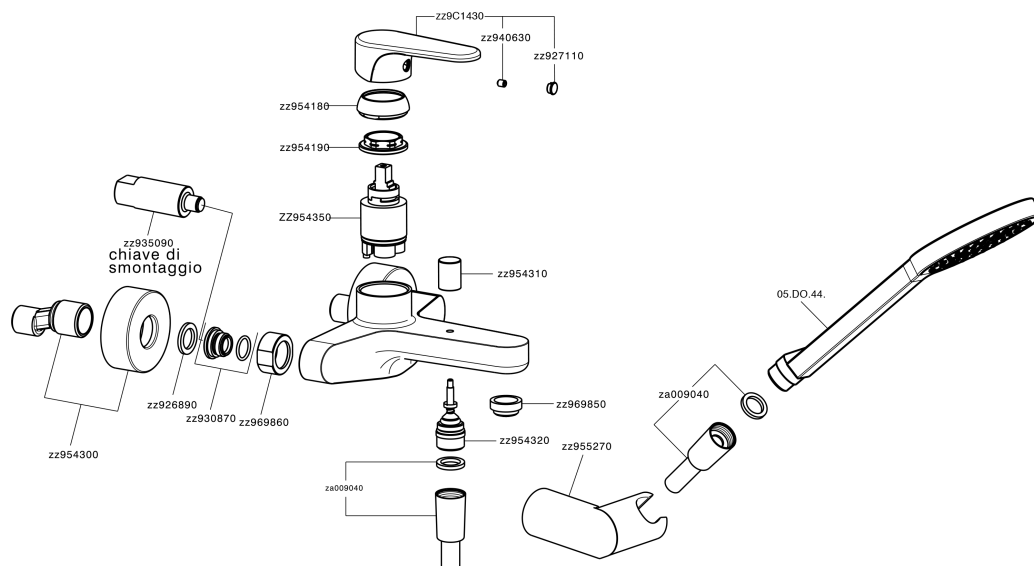

Miscelatore monocomando vasca completo H3_AH000120

MODELLO **AH000120**

Miscelatore monocomando vasca completo, supporto doccetta snodato murale, doccetta monogetto D.100 mm in ABS, flessibile liscio SILVERFLEX 150 cm

FINITURE DISPONIBILI

-  **21** 21 Cromo
-  **2F** 2F Nichel Spazzolato
-  **40** 40 Nero Opaco

CARATTERISTICHE

Ricambio Cartuccia **ZZ95435000**

Cartuccia Monocomando 35 mm

Miscelatore monocomando vasca completo H3_AH000120

AH000120

<https://www.huberitalia.com/miscelatore-monocomando-vasca-completo-h3-ah000120>

2024-12-22