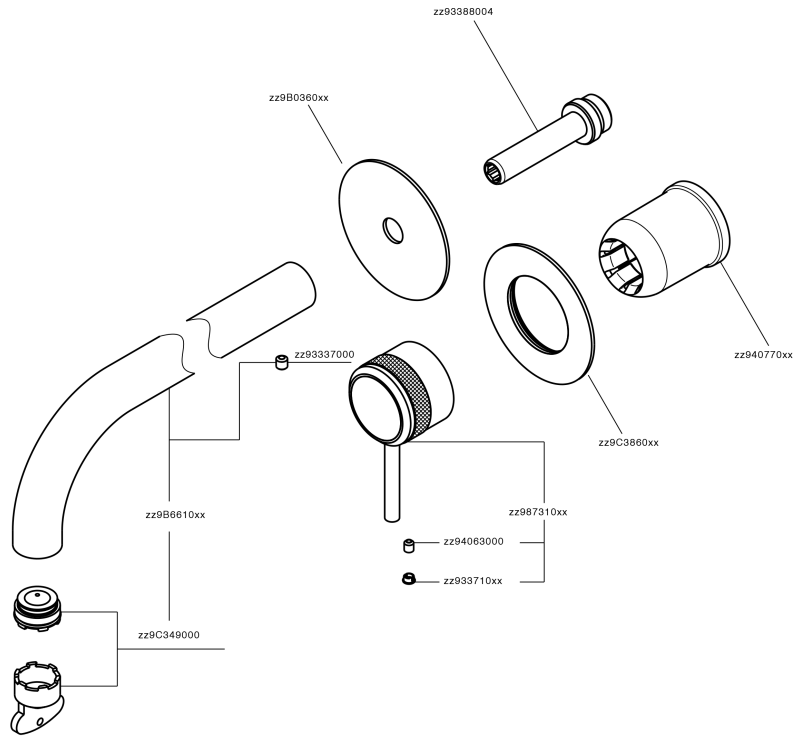

Parte esterna monocomando lavabo a parete CHRONOS_CR00551F

CR00551F

<https://www.huberitalia.com/parte-esterna-monocomando-lavabo-a-parete-chronos-cr00551f>

Parte incasso monocomando lavabo a parete Easy-Box INCASSO_ZB002450

ZB002450 <https://www.huberitalia.com/parte-incasso-monocomando-lavabo-a-parete-easy-box-incasso-zb002450>

2024-12-22