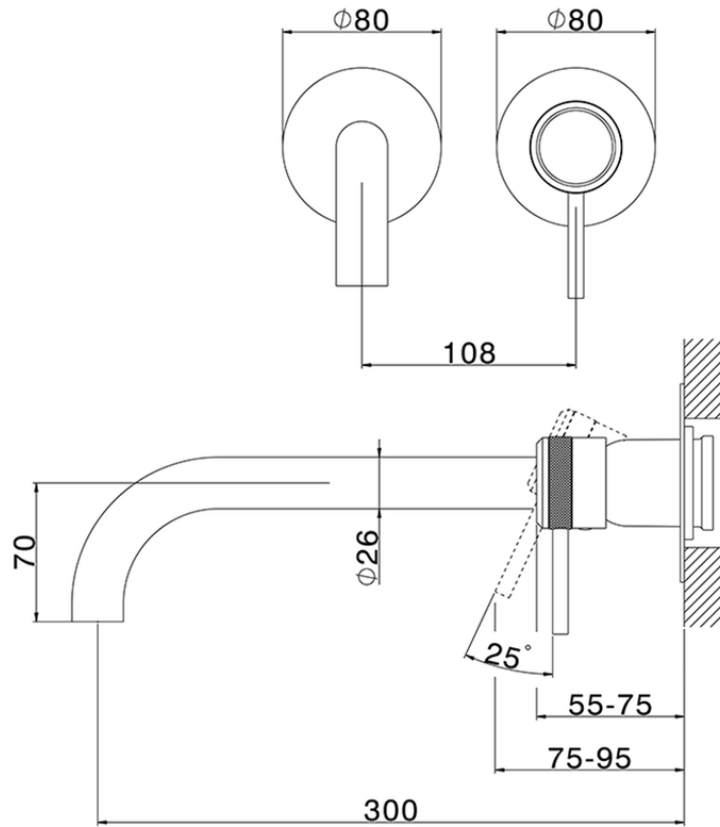

Parte esterna monocomando lavabo a parete CHRONOS\_CR00551F

CR00551F

<https://www.huberitalia.com/parte-esterna-monocomando-lavabo-a-parete-chronos-cr00551f>

Piastra/Plate/Plaque/Platte/Placa

2-3mm: XX 56-76

10mm: XX 48-68