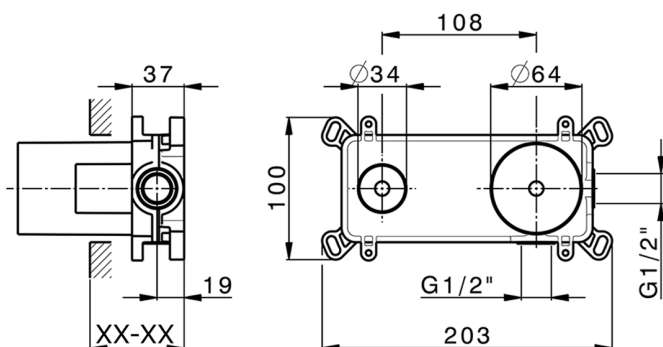

## Parte esterna monocomando lavabo a parete CHRONOS\_CR00551F

MODELLO **CR00551F**

Parte esterna monocomando lavabo a parete, senza parte incasso, bocca L.300 mm, per art. Easy-Box ZB002450 e art. ZB025510

## Parte incasso monocomando lavabo a parete Easy-Box INCASSO\_ZB002450

MODELLO **ZB002450**

Parte incasso monocomando lavabo a parete Easy-Box, con scatola di protezione, senza parte esterna

FINITURE DISPONIBILI

**04** 04 Senza Finitura

CARATTERISTICHE

Incasso **1**

Ricambio Cartuccia **ZZ95409000**

**Cartuccia Monocomando 35 mm**

Piastra/Plate/Plaque/Platte/Placa

2-3mm: XX 56-76

10mm: XX 48-68