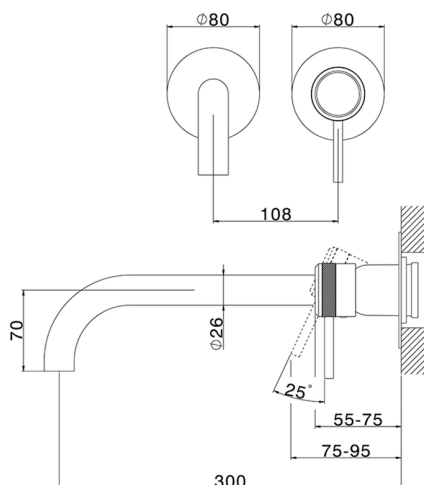

CARATTERISTICHE

Installazione **Incasso**
Parti Incasso necessarie **ZB002450**