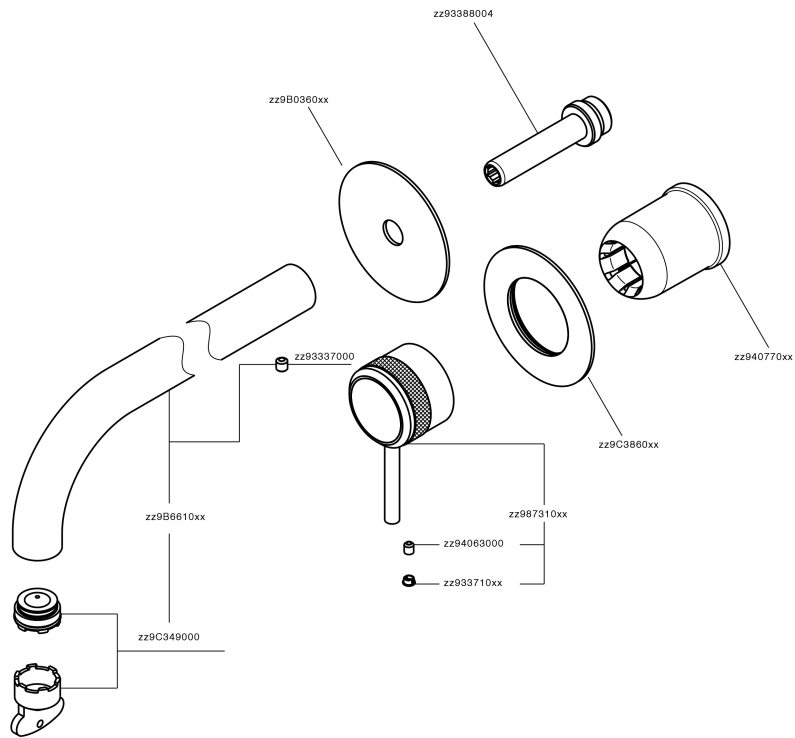

Parte esterna monocomando lavabo a parete CHRONOS_CR00551F

CR00551F

<https://huberitalia.com/parte-esterna-monocomando-lavabo-a-parete-chronos-cr00551f>