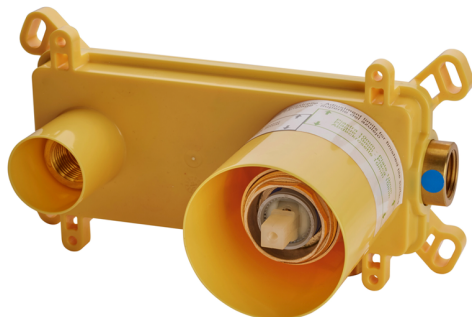

Parte incasso monocomando lavabo a parete Easy-Box INCASSO_ZB002450

MODELLO **ZB002450**

Parte incasso monocomando lavabo a parete Easy-Box, con scatola di protezione, senza parte esterna

FINITURE DISPONIBILI

04 04 Senza Finitura

CARATTERISTICHE

Incasso **1**

Ricambio Cartuccia **ZZ95409000**

Cartuccia Monocomando 35 mm

Piastra/Plate/Plaque/Platte/Placa

2-3mm: XX 56-76

10mm: XX 48-68

EcoStop

Con il Dispositivo EcoStop l'apertura dell'acqua avviene con un punto duro al 50% circa della portata. Un fermo a metà apertura, da vincere con una leggera forza solo e soltanto quando ci sia una reale necessità di richiesta d'acqua alla massima portata. Ciò permette di consumare fino al 50% in meno di acqua.

2024-12-04