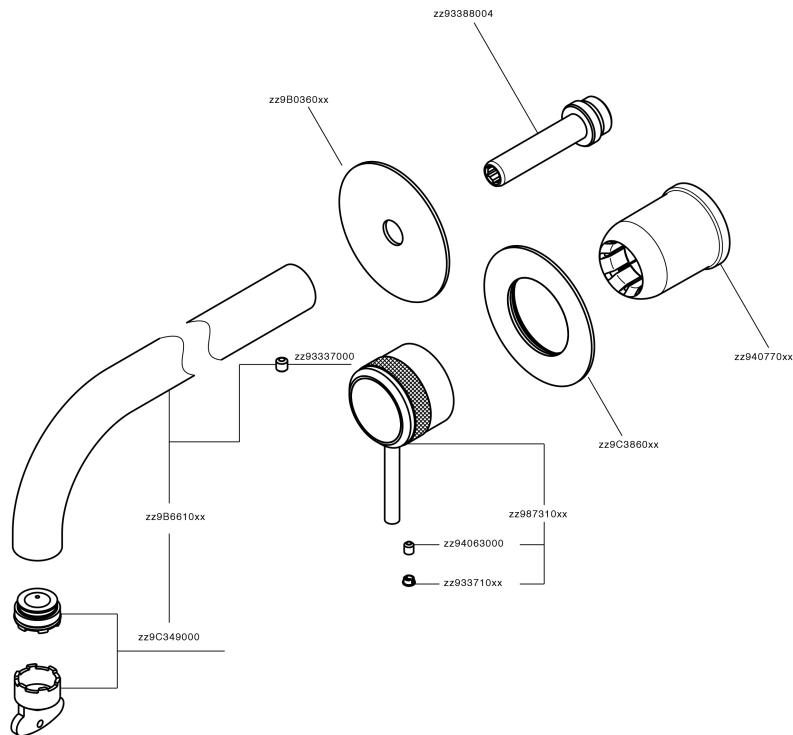

## Parte esterna monocomando lavabo a parete CHRONOS\_CR00551F

CR00551F

<https://huberitalia.com/parte-esterna-monocomando-lavabo-a-parete-chronos-cr00551f>

Parte incasso monocomando lavabo a parete Easy-Box INCASSO\_ZB002450

ZB002450

<https://huberitalia.com/parte-incasso-monocomando-lavabo-a-parete-easy-box-incasso-zb002450>

2024-12-04