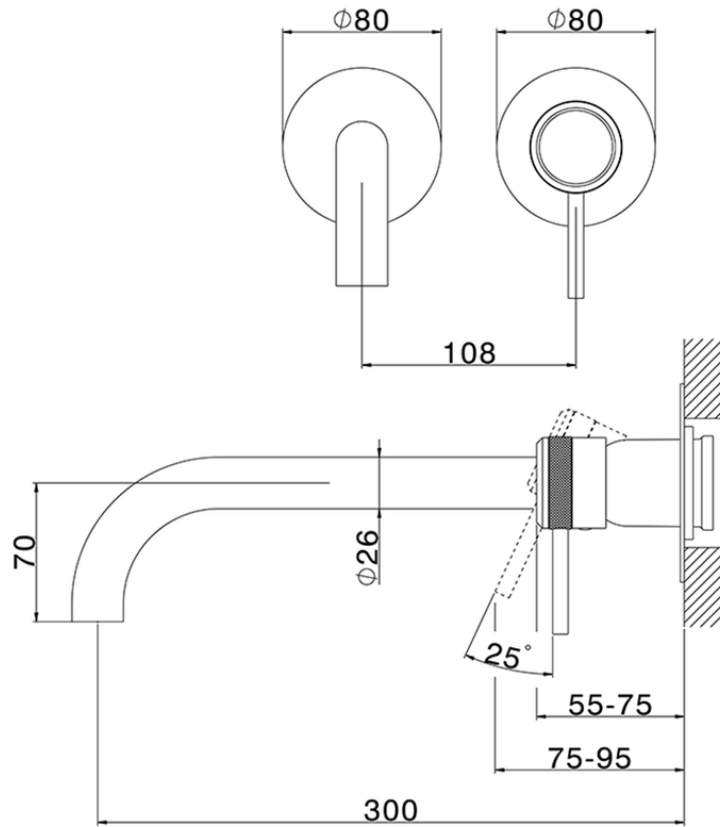

Parte esterna monocomando lavabo a parete CHRONOS\_CR00551F

CR00551F

<https://huberitalia.com/parte-esterna-monocomando-lavabo-a-parete-chronos-cr00551f>

Piastra/Plate/Plaque/Platte/Placa

2-3mm: XX 56-76

10mm: XX 48-68