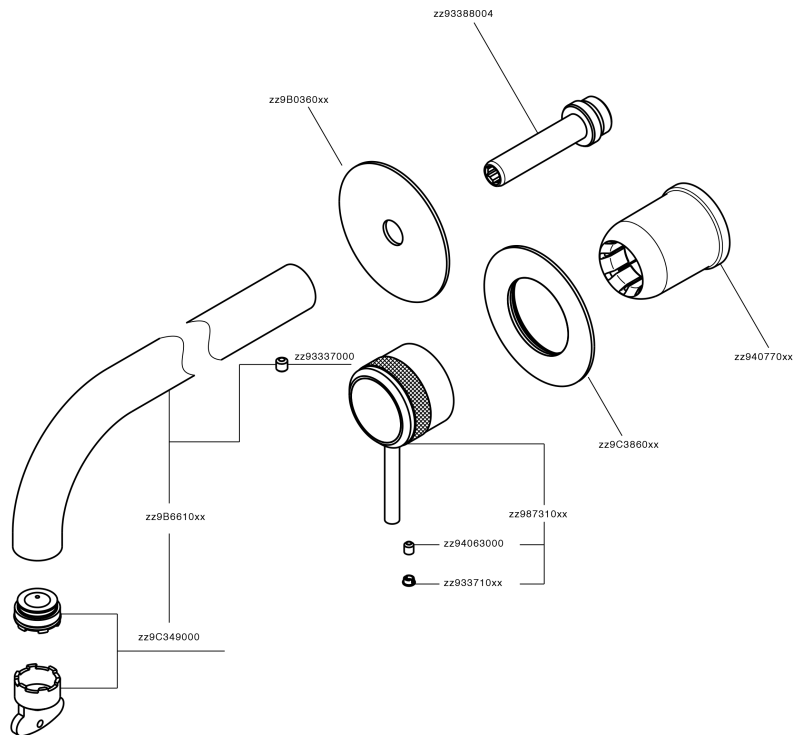

Parte esterna monocomando lavabo a parete CHRONOS_CR00551F

CR00551F

<https://huberitalia.com/parte-esterna-monocomando-lavabo-a-parete-chronos-cr00551f>