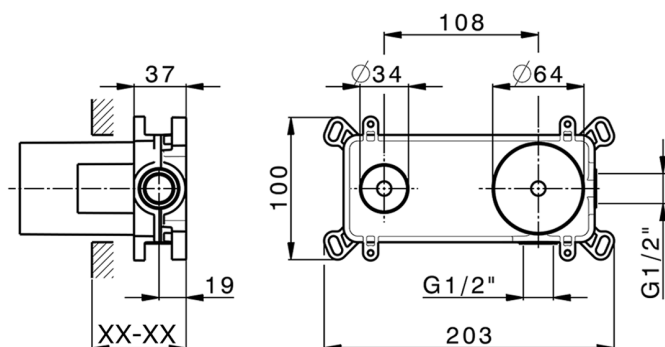

## Parte esterna monocomando lavabo a parete CHRONOS\_CR00551F

MODELLO **CR00551F**

Parte esterna monocomando lavabo a parete, senza parte incasso, bocca L.300 mm, per art. Easy-Box ZB002450 e art. ZB025510

## Parte incasso monocomando lavabo a parete Easy-Box INCASSO\_ZB002450

MODELLO **ZB002450**

Parte incasso monocomando lavabo a parete Easy-Box, con scatola di protezione, senza parte esterna

FINITURE DISPONIBILI

**04** 04 Senza Finitura

CARATTERISTICHE

Incasso **1**

Ricambio Cartuccia **ZZ95409000**

**Cartuccia Monocomando 35 mm**

Piastra/Plate/Plaque/Platte/Placa

2-3mm: XX 56-76

10mm: XX 48-68