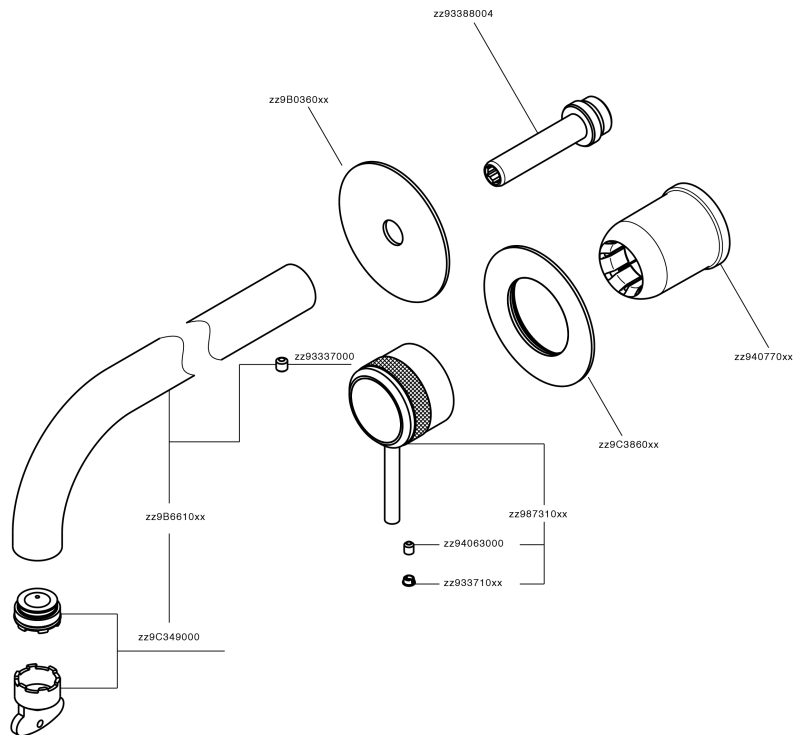

Parte esterna monocomando lavabo a parete CHRONOS_CR00551F

CR00551F

<https://huberitalia.com/parte-esterna-monocomando-lavabo-a-parete-chronos-cr00551f>

Parte incasso monocomando lavabo a parete Easy-Box INCASSO_ZB002450

ZB002450

<https://huberitalia.com/parte-incasso-monocomando-lavabo-a-parete-easy-box-incasso-zb002450>

2024-12-04