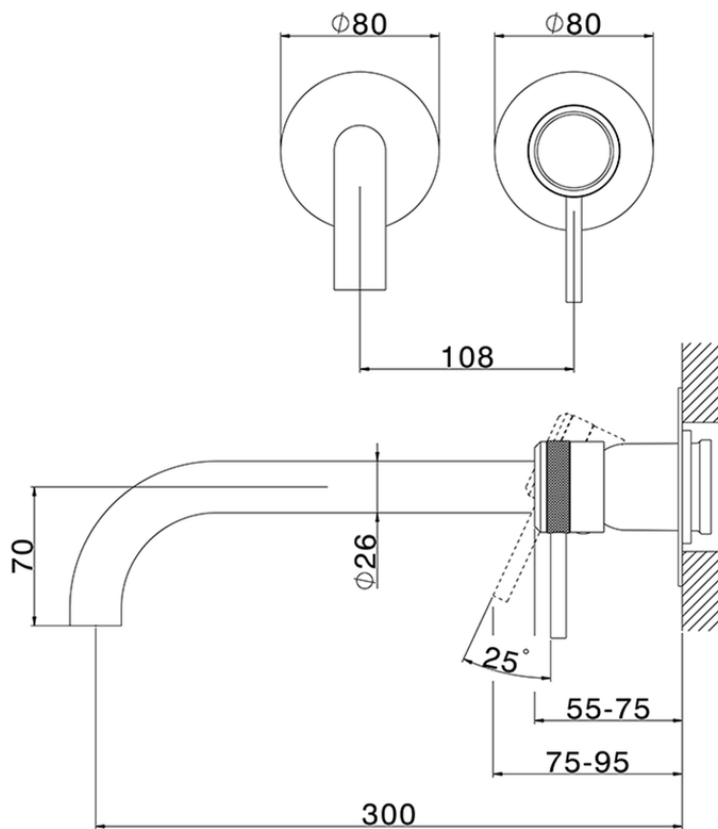

Parte esterna monocomando lavabo a parete CHRONOS_CR00551F

CR00551F

<https://huberitalia.com/parte-esterna-monocomando-lavabo-a-parete-chronos-cr00551f>

Piastra/Plate/Plaque/Platte/Placa

2-3mm: XX 56-76

10mm: XX 48-68