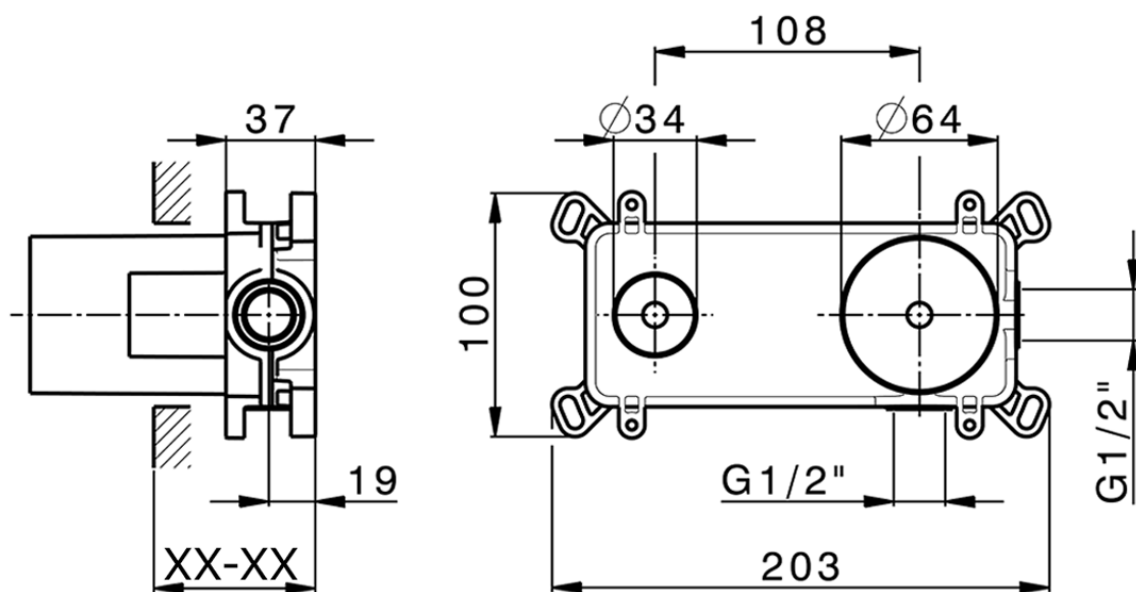

Parte esterna monocomando lavabo a parete CHRONOS_CR00551F

CR00551F

<https://www.huberitalia.com/parte-esterna-monocomando-lavabo-a-parete-chronos-cr00551f>

Piastra/Plate/Plaque/Platte/Placa

2-3mm: XX 56-76

10mm: XX 48-68