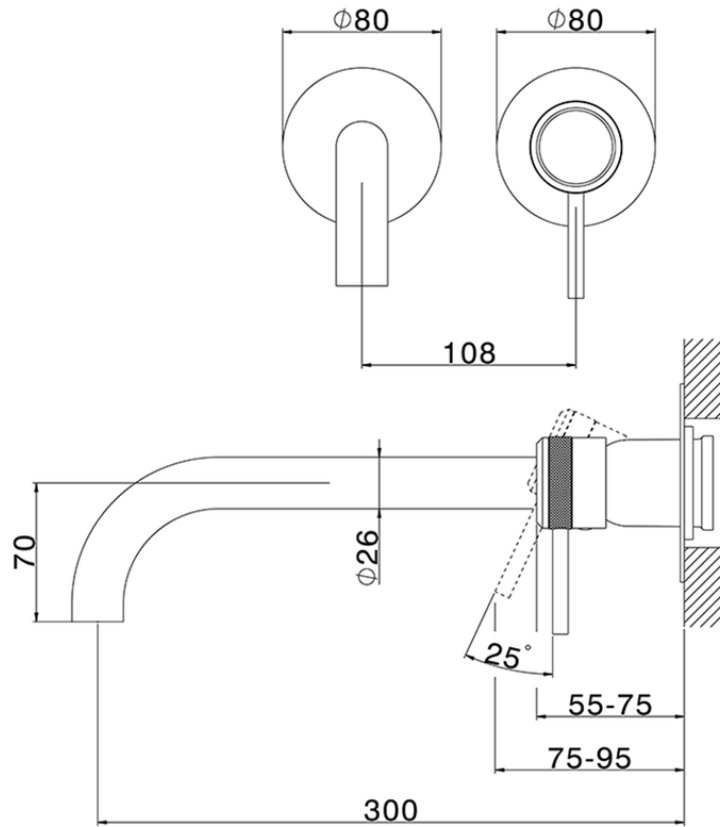

Parte esterna monocomando lavabo a parete CHRONOS_CR00551F

CR00551F

<https://www.huberitalia.com/parte-esterna-monocomando-lavabo-a-parete-chronos-cr00551f>

Piastra/Plate/Plaque/Platte/Placa

2-3mm: XX 56-76

10mm: XX 48-68