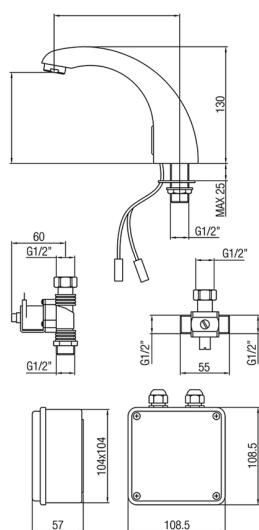

Rubinetto elettronico lavabo COLLETTIVITÀ_303E.01H.

MODELLO **303E.01H.**

Rubinetto elettronico lavabo

FINITURE DISPONIBILI

CARATTERISTICHE

2025-02-22