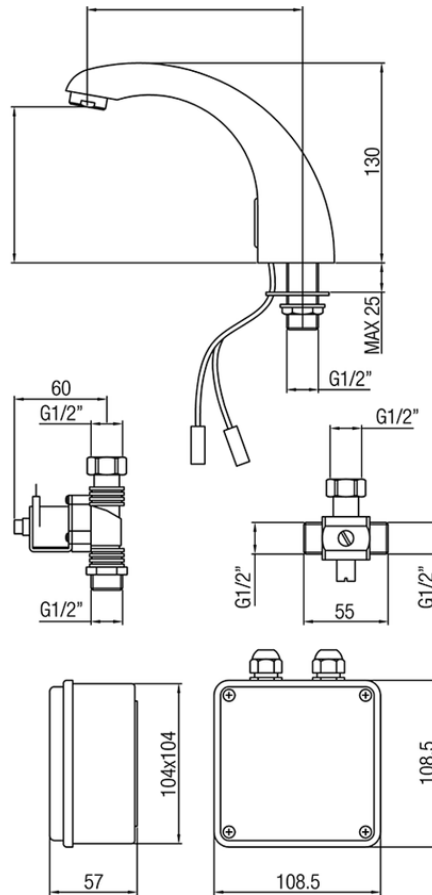

Rubinetto elettronico lavabo COLLETTIVITÀ_303E.01H.

303E.01H.

<https://www.huberitalia.com/rubinetto-elettronico-lavabo-collettivita-303e-01h>

2025-02-22