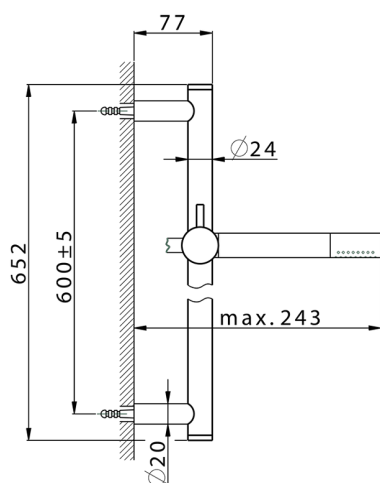

CARATTERISTICHE

2024-11-21