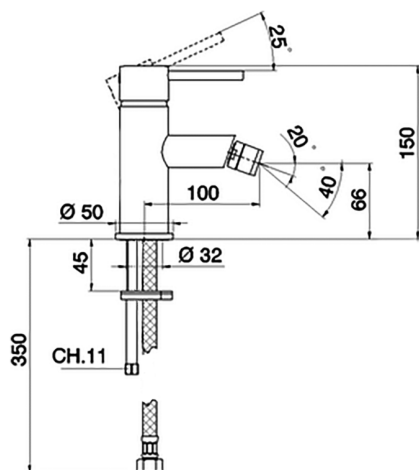

## Miscelatore monocomando bidet TRATTO EVO\_TV000560

MODELLO **TV000560**

Miscelatore monocomando bidet, senza scarico automatico, flex inox G.3/8"

FINITURE DISPONIBILI

**21** 21 Cromo

CARATTERISTICHE

Ricambio Cartuccia **ZZ95435000**

**Cartuccia Monocomando 35 mm**

### EcoStop

Con il Dispositivo EcoStop l'apertura dell'acqua avviene con un punto duro al 50% circa della portata. Un fermo a metà apertura, da vincere con una leggera forza solo e soltanto quando ci sia una reale necessità di richiesta d'acqua alla massima portata. Ciò permette di consumare fino al 50% in meno di acqua.