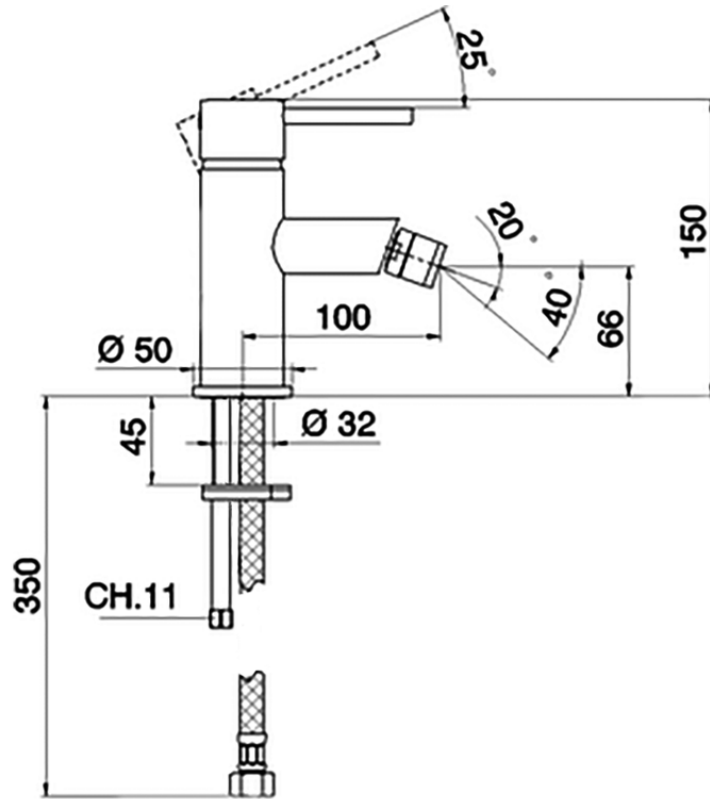

Miscelatore monocomando bidet TRATTO EVO_TV000560

TV000560

<https://www.huberitalia.com/miscelatore-monocomando-bidet-tratto-evo-tv000560>

2024-12-22