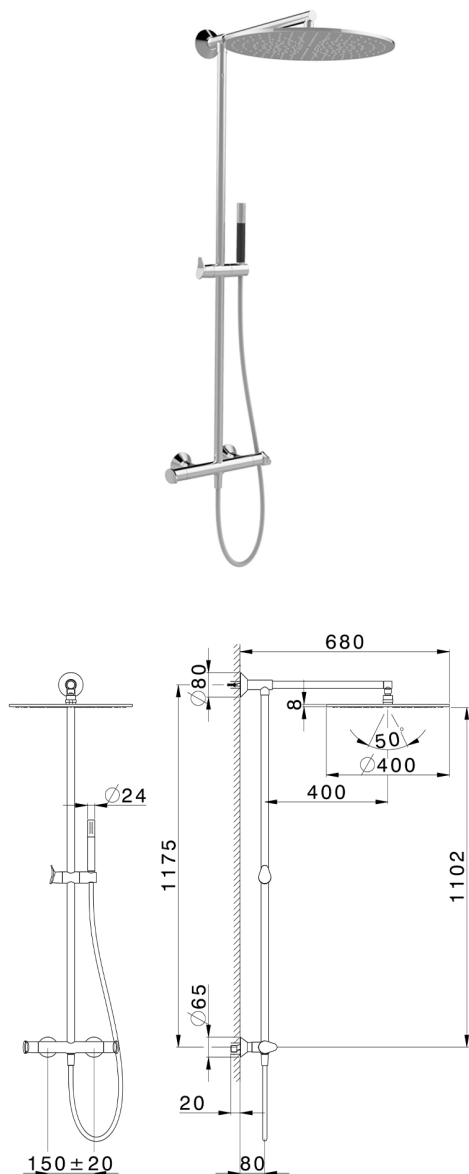

## Colonna doccia termostatica 2 funzioni COLUMNS\_HCC78010

MODELLO **HCC78010**

Colonna doccia termostatica 2 funzioni, devia stop 2 uscite, colonna fissa, supporto doccetta scorrevole in Ottone, doccetta monogetto minimale in Ottone, soffione tondo D.400 mm in Ottone, flessibile liscio SUPREME 150 cm

FINITURE DISPONIBILI

CARATTERISTICHE

Ricambio Cartuccia **ZZ96551000**

**Cartuccia Termostatica TMX 25**

### DeviaStop

La tecnologia Devia Stop di Huber consente con un semplice movimento rotativo di gestire la portata dell'acqua e di scegliere la modalità d'erogazione (soffione, doccetta a mano).

### SafeTouch

Il sistema SafeTouch Huber mantiene il corpo del miscelatore freddo al tatto durante il funzionamento.