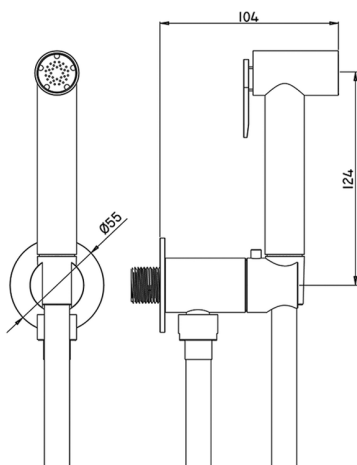

## Set doccetta igienica completo COLLETTIVITÀ\_TT007925

MODELLO **TT007925**

Set doccetta igienica completo, supporto murale tondo, apertura acqua singola, doccetta igienica in Ottone, flex PVC 120 cm

FINITURE DISPONIBILI

CARATTERISTICHE

**Doccetta igienica**